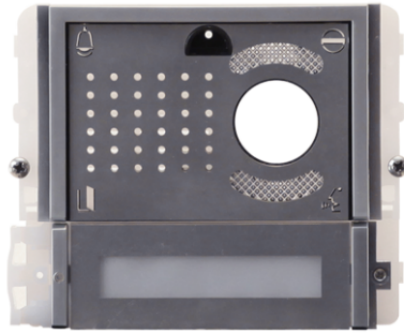

33411M

AUDIO/VIDEOMODULE IKALL METAL, 1 BELDRUKKER

Audio/videomodule met roestvast stalen afwerking. Naamkaders met LED-achtergrondverlichting, keuze uit blauw, wit of uitgeschakeld. Te combineren met bijbehorende luidsprekermodule, afhankelijk van toegepaste bekabeling. Afmetingen 112x89,5x32 mm.

33411M

AUDIO/VIDEOMODULE IKALL METAL, 1 BELDRUKKER

ALGEMENE DATA

Hoogte (mm)	89.5
Breedte (mm)	112
Diepte (mm)	32
Productkleur	Zwart RAL9005
Inbouwmontage	Ja
Wandmontage	Ja

MILIEU- EN COMPLIANCEKENMERKEN

Temperatuurbereik (°C)	-25 ÷ 55
------------------------	----------