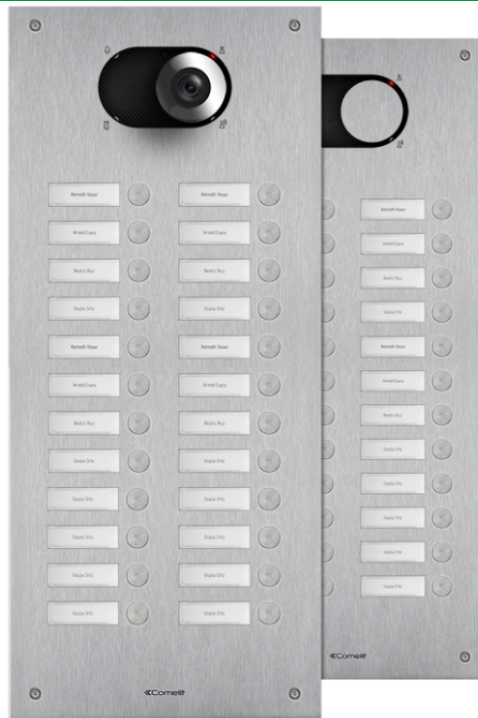

**IX0224****SWITCH FRONTPANEEL MET 24 DRUKKNOPPEN, 2 RIJEN**

Frontpaneel voor deurstation Switch in 2,5 mm dik roestvast geborsteld staal AISI 316. Dankzij de meegeleverde adapter art. 1250U is het mogelijk de afzonderlijk verkrijgbare audio- of audio/videomodule te gebruiken, afhankelijk van het type bedrading (digitale 2-draads Simplebus of ViP). Compleet met 24 drukknoppen aangebracht over 2 rijen die al gemonteerd en bedraad zijn. Naamkaders met witte led-achtergrondverlichting. Vervanging van de naamkaders direct vanaf de voorzijde. Beschermingsklasse IK08. Uit te breiden met inbouwdoos of opbouwbehuizing (afzonderlijk verkocht). Afmetingen (L x H x D): 216,4 x 502,1 x 2,5mm.

## SWITCH FRONTPANEEL MET 24 DRUKKNOPPEN, 2 RIJEN