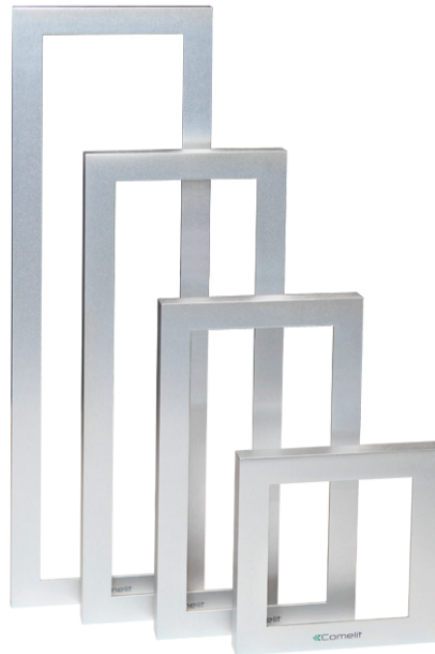

3311/3AL

FRAME 3 MODULES VAN GEANODISEERD ALUMINIUM

Vervaardigd van aluminium, afdekframe van geanodiseerd aluminium, geschikt voor installatie in situaties waarin veel van het materiaal wordt gevraagd, bijvoorbeeld aan zee, 3 modules.
Afmetingen 125x305x37,5mm

3311/3AL

FRAME 3 MODULES VAN GEANODISEERD ALUMINIUM

BELANGRIJKSTE KENMERKEN

Hoogte (mm)	305
Breedte (mm)	125
Diepte (mm)	15.5

ALGEMENE GEGEVENS

Productkleur	Donkergrijs RAL7021
--------------	---------------------