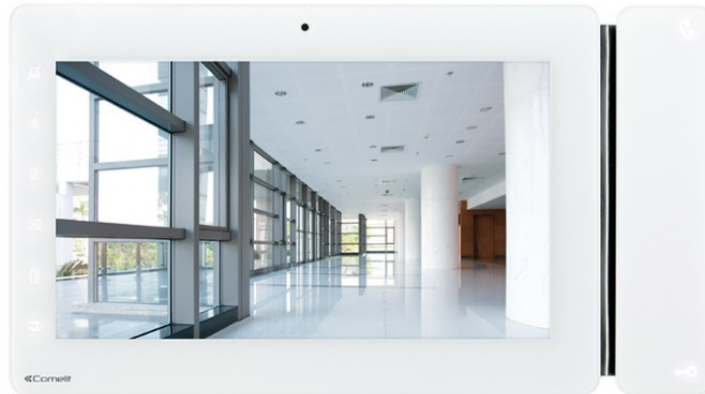

**6842W****7" MAXI MONITOR WIFI. WIT, VIP**

Maxi kleurenmonitor inbouw (met behulp van de optionele inbouwdoos art. 6817) of opbouw (met optionele wandsteun art. 6820) met scherm van 7" / 16:9, handsfree full-duplex audio en Sensitive touch-bedieningselementen. Instellen van kleur, contrast, audiovolume en het volume van de oproeptoon mogelijk. Voorzien van alarm- en noedingangen en slot voor micro SD kaart (niet meegeleverd). De oproeptoon kan worden gepersonaliseerd met keuze uit meerdere beltonen. Standaard geleverd met deuropenerknop, in-/uitschakelingsknop voor audio met bijbehorende signaleringsleds, beeldoproep-toetsen, privacy-functie en andere programmeerbare functies. Biedt standaard de mogelijkheid voor aansluiting van een etagebel en extra bel. Compatibel met het videoformaat H.264. Afmetingen (B x H x D): 223x124x25mm.