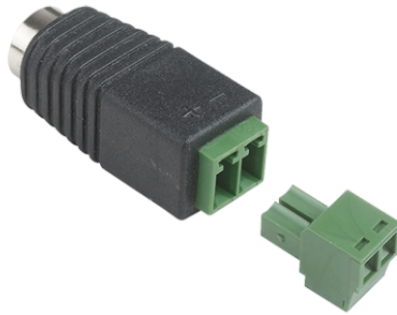

**CONAL02A**

## **VOEDINGSCONNECTOR NAAR JACK-PLUG VROUWELIJK**

Voedingsconnector, 2 schroefklemmen, jack-plug klemmen.

**CONAL02A****VOEDINGSCONNECTOR NAAR JACK-PLUG VROUWELIJK****BELANGRIJKSTE KENMERKEN**

Hoogte (mm)	11
Breedte (mm)	36
Diepte (mm)	10
Productkleur	Zwart, Groen