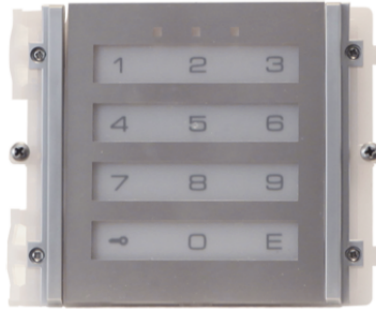

3348BM

IKALL CODE MODULE MET DIG. CODESLOT, IKALL METAL

Digitale codepaneel met led-verlichte toetsen (instelbaar op blauw, wit of uit) en Inox afwerking. Door op het toetsenbord een code bestaande uit 1 tot 8 cijfers in te toetsen, worden twee relais (10 A) geactiveerd, waardoor elektrische sleutels of andere voorzieningen in werking worden gesteld. Afmetingen: 112x89,5x40 mm.

3348BM

IKALL CODE MODULE MET DIG. CODESLOT, IKALL METAL

BELANGRIJKSTE KENMERKEN

Voedingsspanning	12VDC/12VAC (stand-alone) / Simplebus
Bedrijfsvochtigheid (RH max) (%)	25 ÷ 75

ALGEMENE GEGEVENS

Hoogte (mm)	89.5
Breedte (mm)	112
Diepte (mm)	40
Type behuizing	Kunststof/Staal
Productkleur	Staal
Temperatuurbereik (°C)	-5 ÷ 55

COMPATIBILITEIT

Simplebus 2 audio-/videosysteem	Ja
Simplebus 2 audiosysteem	Ja
Building Kit audio-/videosysteem	Ja
Simplebus 1 audiosysteem	Ja
Toegangscontrolesysteem	Ja

ELEKTRISCHE EIGENSCHAPPEN

Absorptie in stand-by (mA)	20
Absorptie met een actief bistabiel relais (mA)	45
Absorptie met 2 geactiveerde bistabiele relais (mA)	65