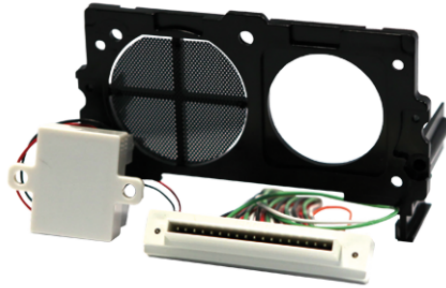

**1250IA****ACCESSOIRE VOOR HET INBOUWEN VAN DE IKALL
LUIDSPREKER**

Accessoire voor het monteren van een Ikall luidspreker module achter een frontpaneel. Let op de waterdichtheid van het paneel bij deze toepassingen. Gatenspatronen zijn niet altijd waterkerend. Hierdoor kan er schade ontstaan aan electronica of drukknoppen achter het paneel. Dit accessoire wordt gebruikt voor de installatie en het gebruik van een audio-module Ikall art. 1622, 1622VC, 1622VCF en 1682 naar het deurstation reeks N, AV/4 of een bestaand deurstation. Uitgerust met een beveiliging voor overspanning voor buislampen/LED's bij gebruik van voeding 1595 en 1207.

1250IA

ACCESSOIRE VOOR HET INBOUWEN VAN DE IKALL LUIDSPREKER

Simplebus 2 audio-/videosysteem	Ja
Simplebus 2 audiosysteem	Ja