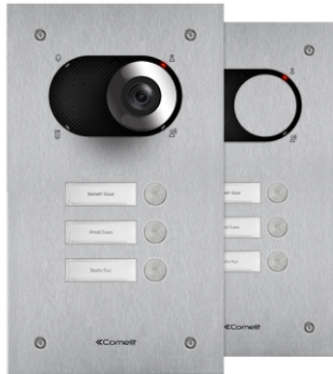

**IX0103****SWITCH FRONTPANEEL MET 3 DRUKKNOPPEN**

Frontpaneel voor deurstation Switch in 2,5 mm dik roestvast geborsteld staal AISI 316. Dankzij de meegeleverde adapter art. 1250U is het mogelijk de afzonderlijk verkrijgbare audio- of audio/videomodule te gebruiken afhankelijk van het type bedrading (digitale 2-draads Simplebus of ViP). Compleet met 3 reeds gemonteerde en bedrade drukknoppen. Naamkaders met witte led-achtergrondverlichting. Vervanging van de naamkaders direct vanaf de voorzijde. Beschermingsklasse IK08. Uit te breiden met inbouwdoos of opbouwbehuizing (afzonderlijk verkocht). Afmetingen (L x H x D): 150 x 262,7 x 2,5mm.

AWARDSDESIGN
MILANO

IX0103

SWITCH FRONTPANEEL MET 3 DRUKKNOPPEN

ALGEMENE DATA

Typologie	Monoblock
Hoogte (mm)	262.7
Breedte (mm)	150
Diepte (mm)	2.5
Productkleur	Staal
Inbouwmontage	Ja, met een speciaal accessoire
Wandmontage	Ja, met een speciaal accessoire

AUDIOFUNCTIES

Technologieën geïmplementeerd	Echo annuleren
-------------------------------	----------------

HARDWAREFUNCTIES

Soort roepen	Knoppen
Type knoppen	Mechanische
Aantal knoppen (n°)	3
Kleur van achtergrondverlichting	Wit

IX0103

SWITCH FRONTPANEEL MET 3 DRUKKNOPPEN

ACCESSOIRES

IX9160 BEHUIZING FRONTPANEEL, 1-2-3-4 DRUKKNOPPEN

Opbouwbehuizing voor deurstations art. IX0101, IX0102, IX0103 en IX0104 met 1-2-3-4 drukknoppen.

IX9150 INBOUWDOOS FRONTPANEEL, 1-2-3-4 DRUKKNOPPEN