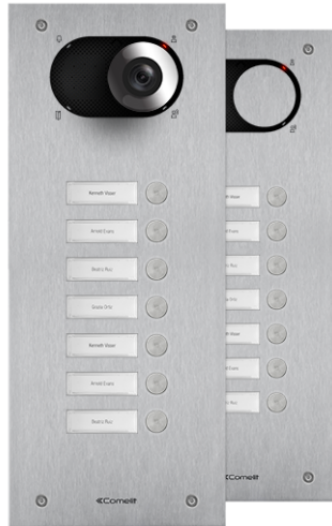

**IX0107****SWITCH FRONTPANEEL MET 7 DRUKKNOPPEN**

Frontpaneel voor deurstation Switch in 2,5 mm dik roestvast geborsteld staal AISI 316. Dankzij de meegeleverde adapter art. 1250U is het mogelijk de afzonderlijk verkrijgbare audio- of audio/videomodule te gebruiken, afhankelijk van het type bedrading (digitale 2-draads Simplebus of ViP). Compleet met 7 reeds gemonteerde en bedrade drukknoppen. Naamkaders met witte led-achtergrondverlichting. Vervanging van de naamkaders direct vanaf de voorzijde. Beschermingsklasse IK08. Uit te breiden met inbouwdoos of opbouwbehuizing (afzonderlijk verkocht). Afmetingen (L x H x D): 150 x 369,1 x 2,5mm.

## SWITCH FRONTPANEEL MET 7 DRUKKNOPPEN