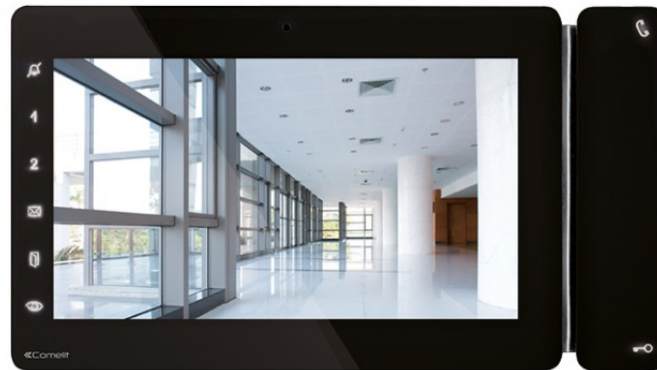

**6802B****MONITOR MAXI 7 INCH ZWART, S2**

Kleurenmonitor met 7-inch 16:9 touchscreen, handsfree full duplex. Mogelijkheid om de helderheid, contrast, audiovolume en het volume van de oproeptoon in te stellen. Voorzien van slot voor micro SD-kaart. Aanpassing van de beltoon mogelijk. Met memo-functie en adresboek voor het beheer van de intercomoproepen. Biedt standaard de mogelijkheid voor aansluiting van een etagebel en extra bel. Beschikt over paniek- en alarmingang. Sensitive Touch bedieningen met LED-achtergrondverlichting. De bediening voor het openen van de deur en de audio-inschakeling zijn altijd zichtbaar terwijl alle andere bedieningen zichtbaar zijn door aanraking of swipe. Beschikt bovendien over een toets voor beeldoproep, een toets voor selecteerbare privacy- of artsfunctie (met signalerings-LED) en 2 programmeerbare toetsen voor diverse functies. Indicatielampje voor 'deur open' en 'berichten'. Inbouw, opbouw en met bureausteun. Afmetingen 223x124x25mm. Compatibel met videoformaat H264