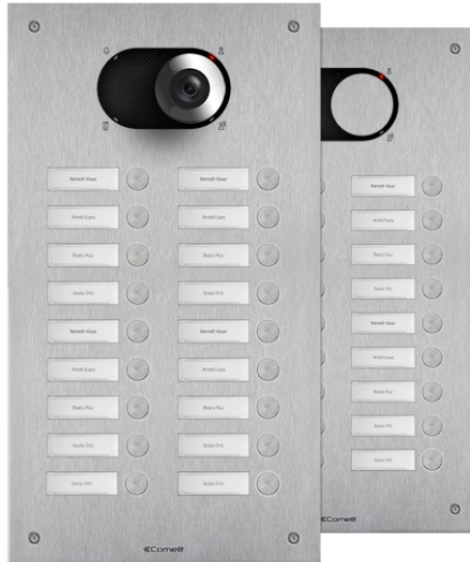

**IX0218****SWITCH FRONTPANEEL MET 18 DRUKKNOPPEN, 2 RIJEN**

Frontpaneel voor deurstation Switch in 2,5 mm dik roestvast geborsteld staal AISI 316. Dankzij de meegeleverde adapter art. 1250U is het mogelijk de afzonderlijk verkrijgbare audio- of audio/videomodule te gebruiken, afhankelijk van het type bedrading (digitale 2-draads Simplebus of ViP). Compleet met 18 drukknoppen aangebracht over 2 rijen die al gemonteerd en bedraad zijn. Naamkaders met witte led-achtergrondverlichting. Vervanging van de naamkaders direct vanaf de voorzijde. Beschermingsklasse IK08. Uit te breiden met inbouwdoos of opbouwbehuizing (afzonderlijk verkocht). Afmetingen (L x H x D): 216,4 x 395,7 x 2,5mm.

AWARDSDESIGN
MILANO

IX0218

SWITCH FRONTPANEEL MET 18 DRUKKNOPPEN, 2 RIJEN

ALGEMENE DATA

Typologie	Monoblock
Hoogte (mm)	395.7
Breedte (mm)	216.4
Diepte (mm)	2.5
Productkleur	Staal
Inbouwmontage	Ja, met een speciaal accessoire
Wandmontage	Ja, met een speciaal accessoire

AUDIOFUNCTIES

Technologieën geïmplementeerd	Echo annuleren
-------------------------------	----------------

HARDWAREFUNCTIES

Soort roepen	Knoppen
Type knoppen	Mechanische
Aantal knoppen (n°)	18
Kleur van achtergrondverlichting	Wit

IX0218

SWITCH FRONTPANEEL MET 18 DRUKKNOPPEN, 2 RIJEN

ACCESSOIRES

IX9163 BEHUIZING FRONTPANEEL, 12-14-16-18 DRUKKNOPPEN

Opbouwbehuizing voor deurstations art. IX0212, IX0214, IX0216 en IX0218 met 12-14-16-18 drukknoppen.