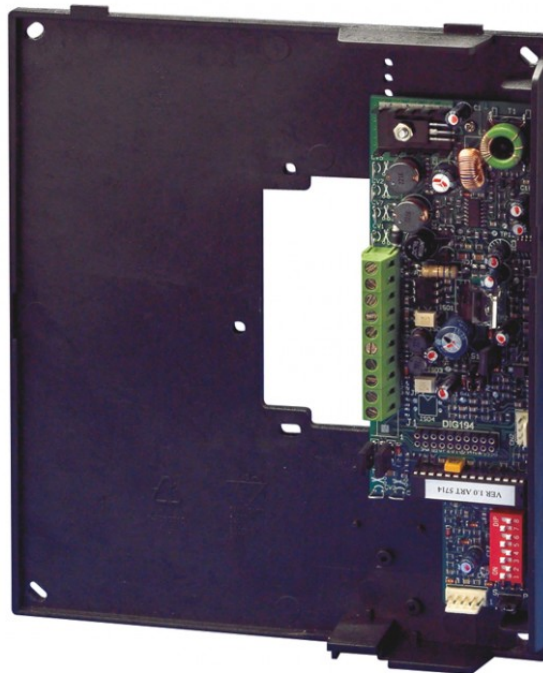

## MUURPLAAT VOOR Z/W BRAVO/GENIUS MONITOR. S1, S2

Grondplaat voor digitaal Simplebus 2 systeem (maar ook op Simplebus 1 installaties) om de Bravo monitor uitvoering CORNETTA te completeren. De videodeurintercom toestel is compleet met meeluister beveiliging. De standaard knoppen op de monitor hebben deurenopenfunctie, knop om de portiercentrale op te roepen of vrij (C/N.O) en aan knop of video verzoek. Beheert standaard de etagebel en de extra bel. Compleet met DIP SWITCH met 8 posities voor het instellen van de gewenste gebruikerscode. Door de toevoeging van de drukknoppenkaart art. 5733 zijn er 4 extra drukknoppen beschikbaar. Alle drukknoppen kunnen geprogrammeerd worden door middel van het programmeerapparaat art. 1251/A waarmee diverse functies ingesteld kunnen worden. Uitgerust met aftakblokje art. 1214/2

**5714**

**MUURPLAAT VOOR Z/W BRAVO/GENIUS MONITOR. S1, S2**

5714

## MUURPLAAT VOOR Z/W BRAVO/GENIUS MONITOR. S1, S2

#### **1214/2 AANSLUITKLEM VOOR SIMPLEBUS 2**

Dit aftakblokje wordt gebruikt om de buslijn af te takken naar de grondplaat of deurtelefoon. Dit blokje wordt standaard meegeleverd met de grondplaat 4714/2. Afmetingen: 53x95x65 mm (3 DIN modulen).