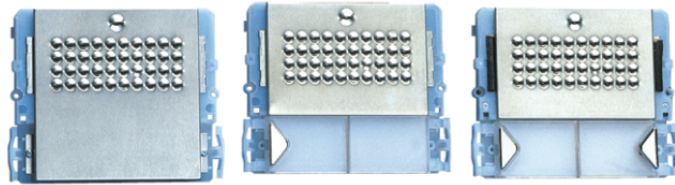

## MODULE MET 2 KNOPPEN VOOR POWERCOM-AUDIO-UNIT

Module voor luidsprekerunit, met roestvrij stalen frontpaneel en blauwe leds voor de verlichting van de naamkaarthouders. Te completeren met de bijbehorende luidsprekerunit die afhankelijk is van het gebruikte bekabelingssysteem. Aantal modulen 2, Afmetingen 112X89.5X32 mm

**3320/2**

**MODULE MET 2 KNOPPEN VOOR POWERCOM-AUDIO-UNIT**

**ALGEMENE DATA**

Hoogte (mm)	89.5
Breedte (mm)	112
Diepte (mm)	32
Productkleur	Grijs
Inbouwmontage	Ja
Wandmontage	Ja

**COMPATIBELE SYSTEMEN**

Vereenvoudigd systeem	Ja
Comelbus systeem	Ja
Comtel-systeem	Ja