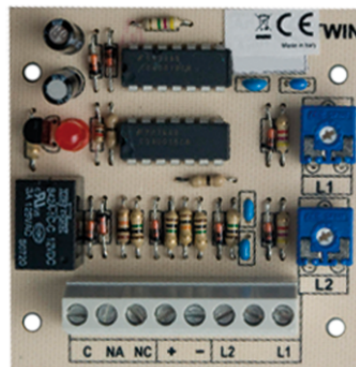

**30087402**

KAART IMPULSTELLER VOOR INERTIESENSOR HOGE GEVOELIGHEID

Pulstellerkaart voor aansluiting van 2 onafhankelijke trillingssensoren voor de bewaking van ramen, deuren en wanden. Voorzien van een trimmer waarmee de gevoeligheidsdrempel van elke aangesloten sensor apart kan worden geregeld. Ontwikkeld voor het detecteren van zeer snelle pulsen (trillingssensoren), maar tevens geschikt voor pulsen met een duur tussen 3 en 30 ms. Compleet met led voor visuele signalering van de ontvangst van de puls door de aangesloten sensoren en met relais met vrij contact om de puls vervolgens naar de centrale over te brengen en de betreffende lijn te alarmeren.

**30087402****KAART IMPULSTELLER VOOR INERTIESENSOR HOGE
GEVOELIGHEID**

Moduletype	Pulsteller voor snelle invoer
Aantal uitgangen (n°)	1
Inschakeling alarm	Ja

HARDWARE-SPECIFICATIES

Temperatuurbereik (°C)	5 ÷ 40
Hoogte (mm)	63
Breedte (mm)	63