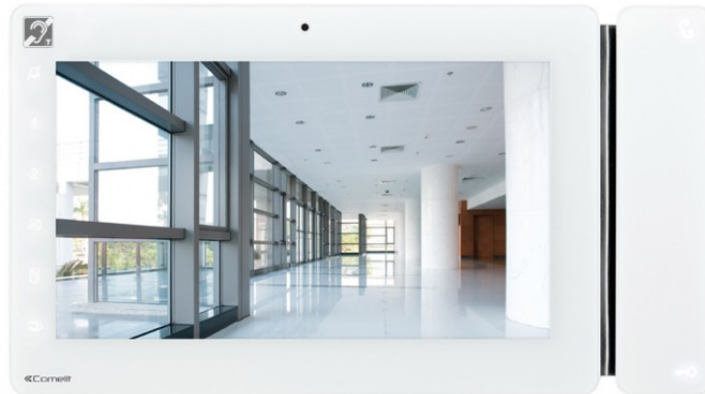

**6801W/BM****7" MAXI MONITOR BM. WIT, S2**

Handsfree kleurenmonitor met inductiespoel voor inbouw (op doos art. 6817) of opbouw (met steun art. 6820), full-duplex 7-inch 16:9 touchscreen. Bediening met Sensitive Touch-technologie. Regeling van helderheidsniveau, contrast, geluidsvolume en volume beltonen. Aanpassing van de beltoon, met keuze uit verschillende melodieën. Standaard voorzien van deuropentoets, toets voor activering/deactivering audioverbinding met bijbehorende signaleringsled's en 6 andere toetsen voor beeldoproep, privacy en andere programmeerbare functies. Biedt standaard de mogelijkheid voor aansluiting van een etagebel en extra bel. Compleet met 2 DIP-switches met 8 standen voor de programmering van de gebruikerscode en de programmering van de toetsen. Voorzien van aftakblokje voor stamleiding art. 1214/2C. Simplebus 2-systeem. Afmetingen 223x124x25 mm.