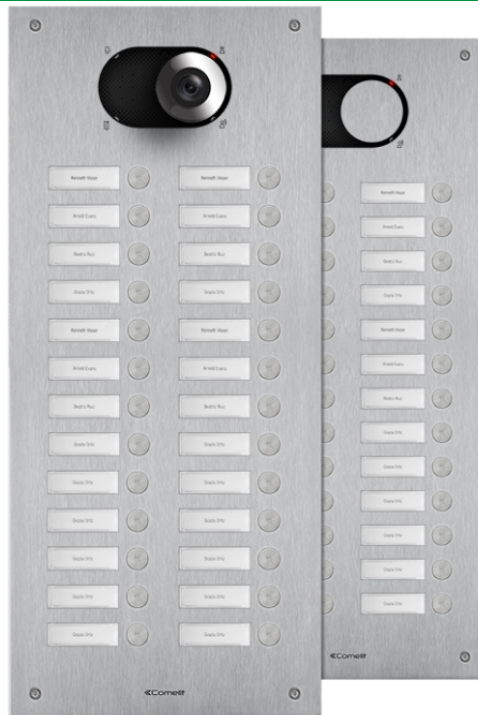

**IX0226****SWITCH FRONTPANEEL MET 26 DRUKKNOPPEN, 2 RIJEN**

Frontpaneel voor deurstation Switch in 2,5 mm dik roestvast geborsteld staal AISI 316. Dankzij de meegeleverde adapter art. 1250U is het mogelijk de afzonderlijk verkrijgbare audio- of audio/videomodule te gebruiken, afhankelijk van het type bedrading (digitale 2-draads Simplebus of ViP). Compleet met 26 drukknoppen aangebracht over 2 rijen die al gemonteerd en bedraad zijn. Naamkaders met witte led-achtergrondverlichting. Vervanging van de naamkaders direct vanaf de voorzijde. Beschermingsklasse IK08. Uit te breiden met inbouwdoos of opbouwbehuizing (afzonderlijk verkocht). Afmetingen (L x H x D): 216,4 x 502,1 x 2,5mm.

AWARDSDESIGN
MILANO

IX0226

SWITCH FRONTPANEEL MET 26 DRUKKNOPPEN, 2 RIJEN

ALGEMENE DATA

Typologie	Modulaire
Hoogte (mm)	502.1
Breedte (mm)	216.4
Diepte (mm)	2.5
Productkleur	Staal
Inbouwmontage	Ja, met een speciaal accessoire
Wandmontage	Ja, met een speciaal accessoire

AUDIOFUNCTIES

Technologieën geïmplementeerd	Echo annuleren
-------------------------------	----------------

HARDWAREFUNCTIES

Soort roepen	Knoppen
Type knoppen	Mechanische
Aantal knoppen (n°)	26
Kleur van achtergrondverlichting	Wit