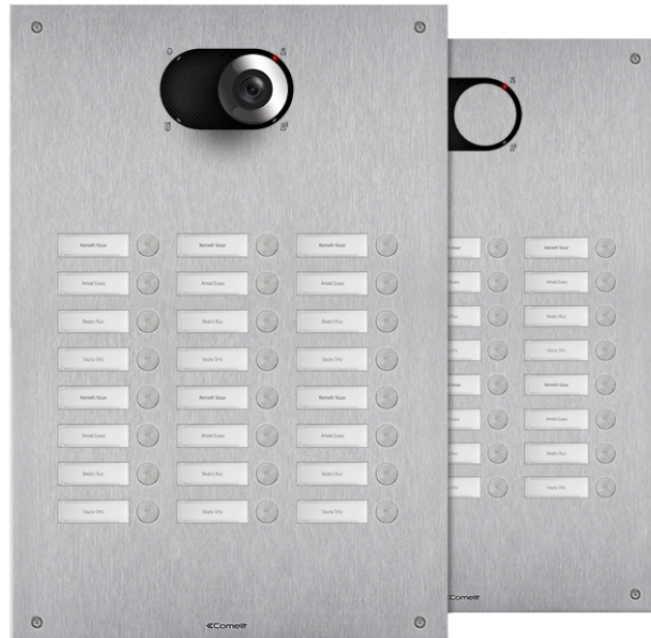

**IX0324****SWITCH FRONTPANEEL MET 24 DRUKKNOPPEN, 3 RIJEN**

Frontpaneel voor deurstation Switch in 2,5 mm dik roestvast geborsteld staal AISI 316. Dankzij de meegeleverde adapter art. 1250U is het mogelijk de afzonderlijk verkrijgbare audio- of audio/videomodule te gebruiken, afhankelijk van het type bedrading (digitale 2-draads Simplebus of ViP). Compleet met 24 drukknoppen aangebracht over 3 rijen die al gemonteerd en bedraad zijn. Naamkaders met witte led-achtergrondverlichting. Vervanging van de naamkaders direct vanaf de voorzijde. Beschermingsklasse IK08. Uit te breiden met inbouwdoos of opbouwbehuizing (afzonderlijk verkocht). Afmetingen (L x H x D): 302,9 x 448,9 x 2,5mm.

## SWITCH FRONTPANEEL MET 24 DRUKKNOPPEN, 3 RIJEN

### ALGEMENE DATA

Typologie	Monoblock
Hoogte (mm)	448.9
Breedte (mm)	302.9
Diepte (mm)	2.5
Productkleur	Staal
Inbouwmontage	Ja, met een speciaal accessoire
Wandmontage	Ja, met een speciaal accessoire

## **SWITCH FRONTPANEEL MET 24 DRUKKNOPPEN, 3 RIJEN**