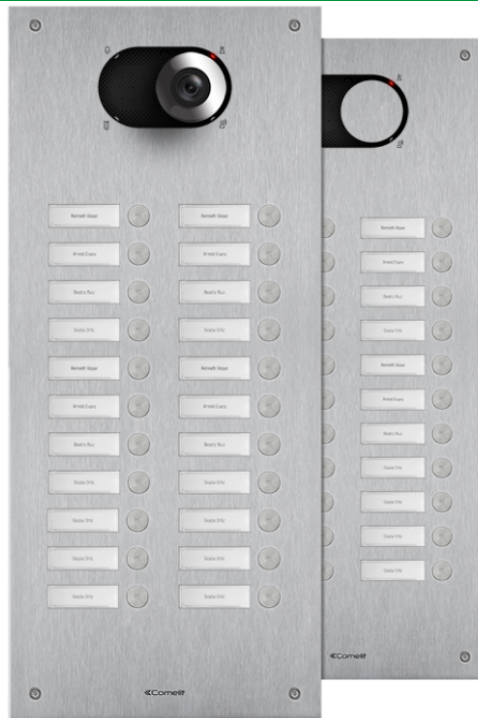

IX0222

SWITCH FRONTPANEEL MET 22 DRUKKNOPPEN, 2 RIJEN

Frontpaneel voor deurstation Switch in 2,5 mm dik roestvast geborsteld staal AISI 316. Dankzij de meegeleverde adapter art. 1250U is het mogelijk de afzonderlijk verkrijgbare audio- of audio/videomodule te gebruiken, afhankelijk van het type bedrading (digitale 2-draads Simplebus of ViP). Compleet met 22 drukknoppen aangebracht over 2 rijen die al gemonteerd en bedraad zijn. Naamkaders met witte led-achtergrondverlichting. Vervanging van de naamkaders direct vanaf de voorzijde. Beschermingsklasse IK08. Uit te breiden met inbouwdoos of opbouwbehuizing (afzonderlijk verkocht). Afmetingen (L x H x D): 216,4 x 502,1 x 2,5mm.

AWARDS

DESIGN
MILANO

IX0222

SWITCH FRONTPANEEL MET 22 DRUKKNOPPEN, 2 RIJEN

ALGEMENE DATA

Typologie	Monoblock
Hoogte (mm)	502.1
Breedte (mm)	216.4
Diepte (mm)	2.5
Productkleur	Staal
Inbouwmontage	Ja, met een speciaal accessoire
Wandmontage	Ja, met een speciaal accessoire

AUDIOFUNCTIES

Technologieën geïmplementeerd	Echo annuleren
-------------------------------	----------------

HARDWAREFUNCTIES

Soort roepen	Knoppen
Type knoppen	Mechanische
Aantal knoppen (n°)	22
Kleur van achtergrondverlichting	Wit