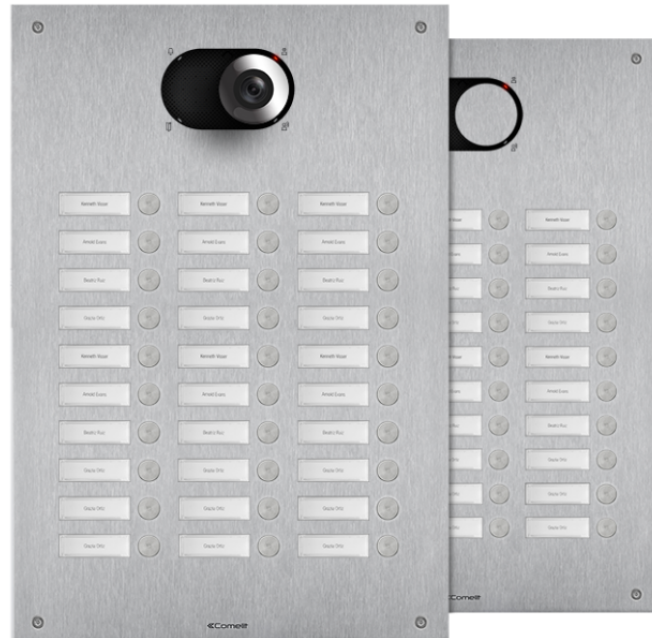

**IX0330****SWITCH FRONTPANEEL MET 30 DRUKKNOPPEN, 3 RIJEN**

Frontpaneel voor deurstation Switch in 2,5 mm dik roestvast geborsteld staal AISI 316. Dankzij de meegeleverde adapter art. 1250U is het mogelijk de afzonderlijk verkrijgbare audio- of audio/videomodule te gebruiken, afhankelijk van het type bedrading (digitale 2-draads Simplebus of ViP). Compleet met 30 drukknoppen aangebracht over 3 rijen die al gemonteerd en bedraad zijn. Naamkaders met witte led-achtergrondverlichting. Vervanging van de naamkaders direct vanaf de voorzijde. Beschermingsklasse IK08. Uit te breiden met inbouwdoos of opbouwbehuizing (afzonderlijk verkocht). Afmetingen (L x H x D): 302,9 x 448,9 x 2,5mm.

AWARDSDESIGN
MILANO

IX0330

SWITCH FRONTPANEEL MET 30 DRUKKNOPPEN, 3 RIJEN

ALGEMENE DATA

Typologie	Monoblock
Hoogte (mm)	448.9
Breedte (mm)	302.9
Diepte (mm)	2.5
Productkleur	Staal
Inbouwmontage	Ja, met een speciaal accessoire
Wandmontage	Ja, met een speciaal accessoire

AUDIOFUNCTIES

Technologieën geïmplementeerd	Echo annuleren
-------------------------------	----------------

HARDWAREFUNCTIES

Soort roepen	Knoppen
Type knoppen	Mechanische
Aantal knoppen (n°)	30
Kleur van achtergrondverlichting	Wit

IX0330

SWITCH FRONTPANEEL MET 30 DRUKKNOPPEN, 3 RIJEN

ACCESSOIRES

IX9165 BEHUIZING FRONTPANEEL, 24-27-30-33 DRUKKNOPPEN

Opbouwbehuizing voor deurstations art. IX0324, IX0327, IX0330 en IX0333 met 24-27-30-33 drukknoppen.