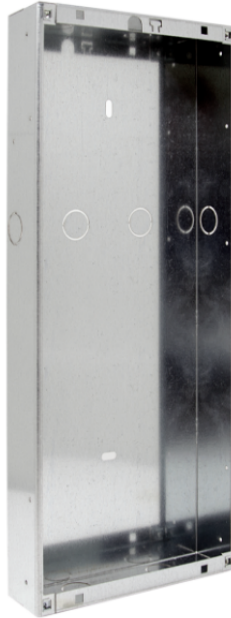

IX9154

INBOUWDOOS FRONTPANEEL, 20-22-24-26 DRUKKNOPPEN

Inbouwdoos voor deurstations art. IX0220, IX0222, IX0224 en IX0226 met 20-22-24-26 drukknoppen. Afmetingen: 190,4x476,1x56 mm.

AWARDS

DESIGN
MILANO

IX9154

INBOUWDOOS FRONTPANEEL, 20-22-24-26 DRUKKNOPPEN

BELANGRIJKSTE KENMERKEN

Hoogte (mm)	476.1
Breedte (mm)	190.4
Diepte (mm)	56

ALGEMENE GEGEVENS

Type behuizing	Staal verzinkt
Productkleur	Staal

COMPATIBILITEIT