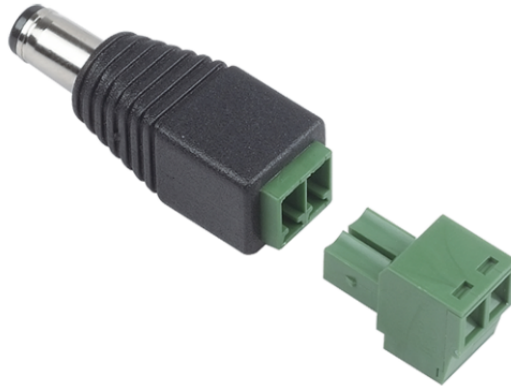

**CONAL01A**

## **VOEDINGSCONNECTOR NAAR JACK-PLUG MANNELIJK**

Voedingsconnector, 2 schroefklemmen, jack-plug mannelijk.

**CONAL01A****VOEDINGSCONNECTOR NAAR JACK-PLUG MANNELIJK****BELANGRIJKSTE KENMERKEN**

Hoogte (mm)	13
Breedte (mm)	38
Diepte (mm)	14.2
Productkleur	Zwart, Groen