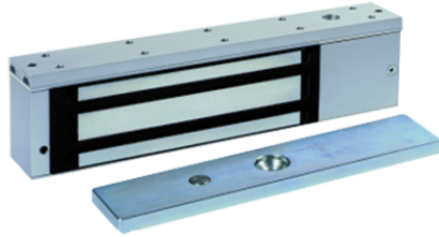

## OPBOUWSLOT MET HOUDKRACHT VAN 300 KG

Slot - 12/24 Volt gelijkstroom Elektrisch opbouwslot, houdkracht 300 kg Afmetingen 250 x 45 x 25 mm

**1477**

## OPBOUWSLOT MET HOUDKRACHT VAN 300 KG

### ALGEMENE GEGEVENS

Hoogte (mm)	250
Breedte (mm)	25
Diepte (mm)	45