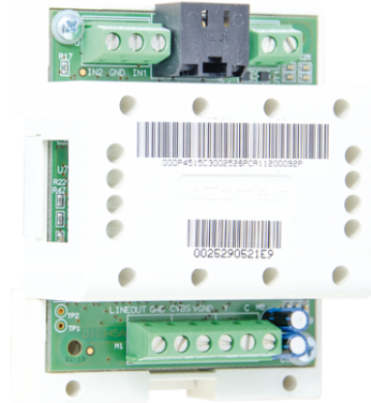

1446H

MODULE PAL OF NTSC VIDEO-UITGANG VIP-SYSTEEM H264

Module die bij de uitgang van het systeem het videosignaal in PAL- of NTSC-formaat levert. RJ45-connector. Afmetingen: 60x85x35 mm (4 DIN-modules). Compatibel met het videoformaat H264.

**1446H****MODULE PAL OF NTSC VIDEO-UITGANG VIP-SYSTEEM H264****BELANGRIJKSTE KENMERKEN**

Hoogte (mm)	35
Breedte (mm)	60
Diepte (mm)	85
Temperatuurbereik (°C)	5 ÷ 40
Bedrijfsvochtigheid (RH max) (%)	25 ÷ 75
Montage op DIN-rail	Ja
DIN-modulen (aantal) (n°)	4

COMPATIBILITEIT

ViP-systeem	Ja
-------------	----

CONNECTIVITEIT

Type aansluitingen/poorten	RJ45
----------------------------	------