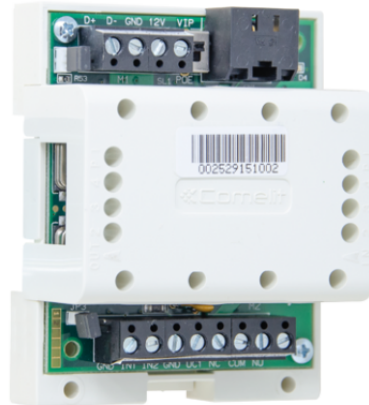

1437

VIP BEVEILIGINGSMODULE

Beveiligingsinrichting voor het ViP-systeem. Als de inrichting in het systeem is aangebracht, moeten er gebruikersgegevens worden ingevoerd voordat de configuratiesoftware van ViP-manager kan worden gebruikt. Volg voor het gebruik en de programmering de aanwijzingen in de technische documentatie. RJ 45-connector. Afmetingen: 66x85x35 mm (4 DIN-modules).

**1437****VIP BEVEILIGINGSMODULE****BELANGRIJKSTE KENMERKEN**

Hoogte (mm)	35
Breedte (mm)	66
Diepte (mm)	85
Temperatuurbereik (°C)	5 ÷ 40
Bedrijfsvochtigheid (RH max) (%)	25 ÷ 75
Montage op DIN-rail	Ja
DIN-modulen (aantal) (n°)	4

COMPATIBILITEIT

ViP-systeem	Ja
-------------	----

CONNECTIVITEIT

Type aansluitingen/poorten	RJ45
----------------------------	------