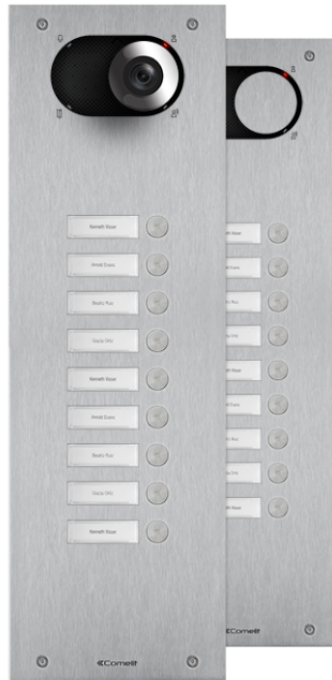

**IX0109****SWITCH FRONTPANEEL MET 9 DRUKKNOPPEN**

Frontpaneel voor deurstation Switch in 2,5 mm dik roestvast geborsteld staal AISI 316. Dankzij de meegeleverde adapter art. 1250U is het mogelijk de afzonderlijk verkrijgbare audio- of audio/videomodule te gebruiken, afhankelijk van het type bedrading (digitale 2-draads Simplebus of ViP). Compleet met 9 reeds gemonteerde en bedrade drukknoppen. Naamkaders met witte led-achtergrondverlichting. Vervanging van de naamkaders direct vanaf de voorzijde. Beschermingsklasse IK08. Uit te breiden met inbouwdoos of opbouwbehuizing (afzonderlijk verkocht). Afmetingen (L x H x D): 150 x 475,5 x 2,5mm.

## SWITCH FRONTPANEEL MET 9 DRUKKNOPPEN

### ALGEMENE DATA

Typologie	Monoblock
Hoogte (mm)	475.5
Breedte (mm)	150
Diepte (mm)	2.5
Productkleur	Staal
Inbouwmontage	Ja, met een speciaal accessoire
Wandmontage	Ja, met een speciaal accessoire