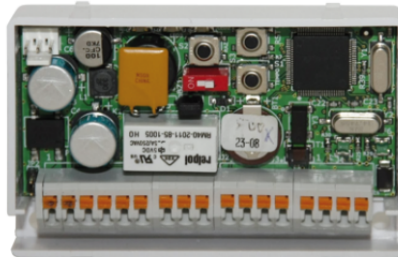

**SK9020****SIMPLEKEY ADVANCED REGELUNIT VOOR ÉÉN DEUR**

Regelunit voor één deur, voor gebruik in combinatie met Mifare®-lezers , Capaciteit: 1500 badges per module. Programmering: zenders gecodeerd met behulp van SK9091, PC-software en USB-encoder. Instelbare timer: 1 - 60 seconden, af fabriek ingesteld op 5 seconden. LED-indicator voor werking en diagnose. Slaat de vorige 1400 gebeurtenissen op. Optie om `toegangsbadges´ te gebruiken en om primaire en secundaire deuren te beheren. Eén ingangs- en één uitgangsalarm , Voeding 12 Vdc , PVC-behuizing, afmetingen: 55 x 85 x 20 mm. Te gebruiken als aanvulling op externe lezers SK9030I/SK9031/SK9032

**SK9020****SIMPLEKEY ADVANCED REGELUNIT VOOR ÉÉN DEUR****ALGEMENE GEGEVENS**

Hoogte (mm)	55
Breedte (mm)	85
Diepte (mm)	20
Opbouwmontage	Ja

BELANGRIJKSTE FUNCTIES

Toegangscontrolesysteem	Ja
-------------------------	----