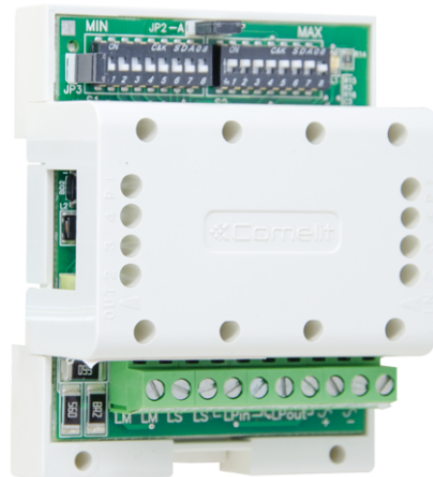

1424

**DIGITALE DEURSELECTOR. SIMPLEBUS 1**

De digitale deurselector art. 1424 kan gebruikt worden om Simplebus-installaties te maken met max. 120000 gebruikers. Tevens mogelijk voor gebruik in installaties voor meerdere enkelvoudige kits met centrale deurbediening en portiercentrale voor max. 500 gebruikers. KIT Simplebus Comelit. Art. 1424 maakt het mogelijk hoofd- en extra portierscentrales toe te passen en geeft alarmmelding naar portierscentrale. Het geeft de optie om in cascade te bekabelen in plaats van ster. Optimaliseert de bekabeling voor de voedingmixers 4888 en 4888C. Het heeft ook een zelfvoedende functie voor LS|LS contacten, zodat een secundair deurstation overbodig wordt. Voedingsspanning 12 VAC (bruikbaar art. 1200) - 20 VDC. In 4-DIN-modulebehuizing Afmetingen 60x85x35 mm.

## DIGITALE DEURSELECTOR. SIMPLEBUS 1

### ALGEMENE KARAKTERISTIEKEN

Ingangconnector	Aansluitklemmenbord
Certificeringen	EMC 2014/30/UE (EN 61000-6-1:2007 , EN 61000-6-3:2007+A1:2011)

### ALGEMENE GEGEVENS

Type behuizing	Kunststof
Productkleur	Wit