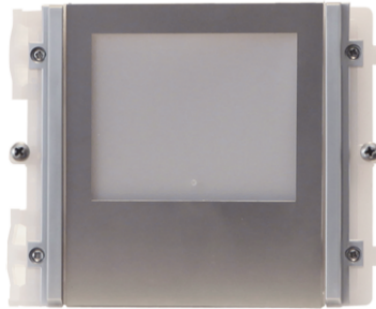

3336M

INFORMATIEMODULE IKALL METAL MET ACHTERGRONDVERLICHTING

Module met LED-achtergrondverlichting voor diverse functies, met roestvast stalen afwerking. Verlichting naamkaders instelbaar op blauw, wit of uit. Afmetingen 112x89,5x39.

3336M

INFORMATIEMODULE IKALL METAL MET ACHTERGRONDVERLICHTING

| | |
|------------------------------|----------|
| Hoogte (mm) | 90 |
| Breedte (mm) | 108 |
| Diepte (mm) | 39 |
| Temperatuurbereik (°C) | -25 ÷ 55 |
| Maximaal stroomverbruik (mA) | 20 |

ALGEMENE GEGEVENS

| | |
|--------------|------------|
| Productkleur | Lichtblauw |
|--------------|------------|

COMPATIBILITEIT

| | |
|---------------------------------|----|
| Simplebus 2 audio-/videosysteem | Ja |
| Simplebus 2 audiosysteem | Ja |
| ViP-systeem | Ja |