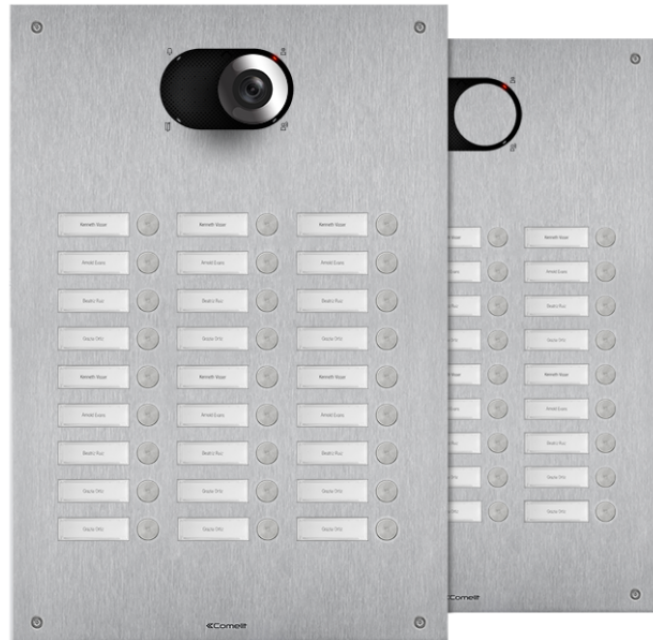

**IX0327****SWITCH FRONTPANEEL MET 27 DRUKKNOPPEN, 3 RIJEN**

Frontpaneel voor deurstation Switch in 2,5 mm dik roestvast geborsteld staal AISI 316. Dankzij de meegeleverde adapter art. 1250U is het mogelijk de afzonderlijk verkrijgbare audio- of audio/videomodule te gebruiken, afhankelijk van het type bedrading (digitale 2-draads Simplebus of ViP). Compleet met 27 drukknoppen aangebracht over 3 rijen die al gemonteerd en bedraad zijn. Naamkaders met witte led-achtergrondverlichting. Vervanging van de naamkaders direct vanaf de voorzijde. Beschermingsklasse IK08. Uit te breiden met inbouwdoos of opbouwbehuizing (afzonderlijk verkocht). Afmetingen (L x H x D): 302,9 x 448,9 x 2,5mm.

AWARDSDESIGN
MILANO

IX0327

SWITCH FRONTPANEEL MET 27 DRUKKNOPPEN, 3 RIJEN

ALGEMENE DATA

Typologie	Monoblock
Hoogte (mm)	448.9
Breedte (mm)	302.9
Diepte (mm)	2.5
Productkleur	Staal
Inbouwmontage	Ja, met een speciaal accessoire
Wandmontage	Ja, met een speciaal accessoire

AUDIOFUNCTIES

Technologieën geïmplementeerd	Echo annuleren
-------------------------------	----------------

HARDWAREFUNCTIES

Soort roepen	Knoppen
Type knoppen	Mechanische
Aantal knoppen (n°)	27
Kleur van achtergrondverlichting	Wit

IX9155 INBOUWDOOS FRONTPANEEL, 24-27-30-33 DRUKKNOPPEN

Inbouwdoos voor deurstations art. IX0324, IX0327, IX0330 en IX0333 met 24-27-30-33 drukknoppen. Afmetingen: 276,9x422,9x56 mm.