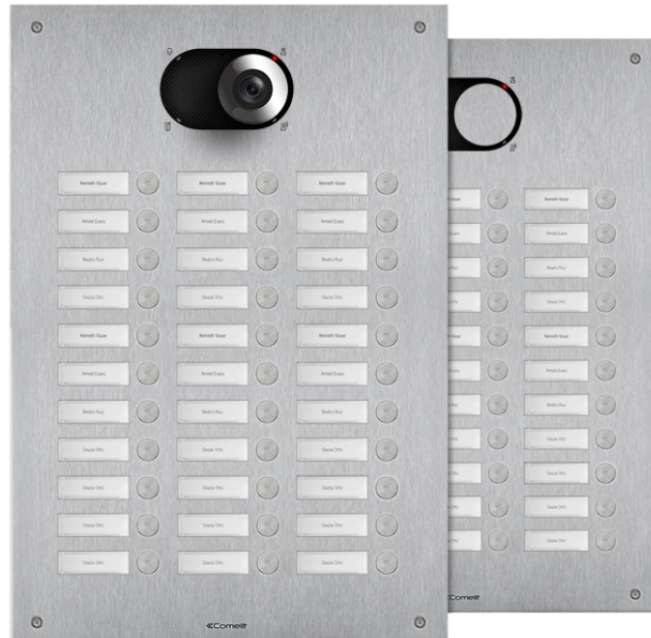

**IX0333****SWITCH FRONTPANEEL MET 33 DRUKKNOPPEN, 3 RIJEN**

Frontpaneel voor deurstation Switch in 2,5 mm dik roestvast geborsteld staal AISI 316. Dankzij de meegeleverde adapter art. 1250U is het mogelijk de afzonderlijk verkrijgbare audio- of audio/videomodule te gebruiken, afhankelijk van het type bedrading (digitale 2-draads Simplebus of ViP). Compleet met 33 drukknoppen aangebracht over 3 rijen die al gemonteerd en bedraad zijn. Naamkaders met witte led-achtergrondverlichting. Vervanging van de naamkaders direct vanaf de voorzijde. Beschermingsklasse IK08. Uit te breiden met inbouwdoos of opbouwbehuizing (afzonderlijk verkocht). Afmetingen (L x H x D): 302,9 x 448,9 x 2,5mm.

AWARDSDESIGN
MILANO

IX0333

SWITCH FRONTPANEEL MET 33 DRUKKNOPPEN, 3 RIJEN

ALGEMENE DATA

Typologie	Monoblock
Hoogte (mm)	448.9
Breedte (mm)	302.9
Diepte (mm)	2.5
Productkleur	Staal
Inbouwmontage	Ja, met een speciaal accessoire
Wandmontage	Ja, met een speciaal accessoire

AUDIOFUNCTIES

Technologieën geïmplementeerd	Echo annuleren
-------------------------------	----------------

HARDWAREFUNCTIES

Soort roepen	Knoppen
Type knoppen	Mechanische
Aantal knoppen (n°)	33
Kleur van achtergrondverlichting	Wit

IX9155 INBOUWDOOS FRONTPANEEL, 24-27-30-33 DRUKKNOPPEN

Inbouwdoos voor deurstations art. IX0324, IX0327, IX0330 en IX0333 met 24-27-30-33 drukknoppen. Afmetingen: 276,9x422,9x56 mm.