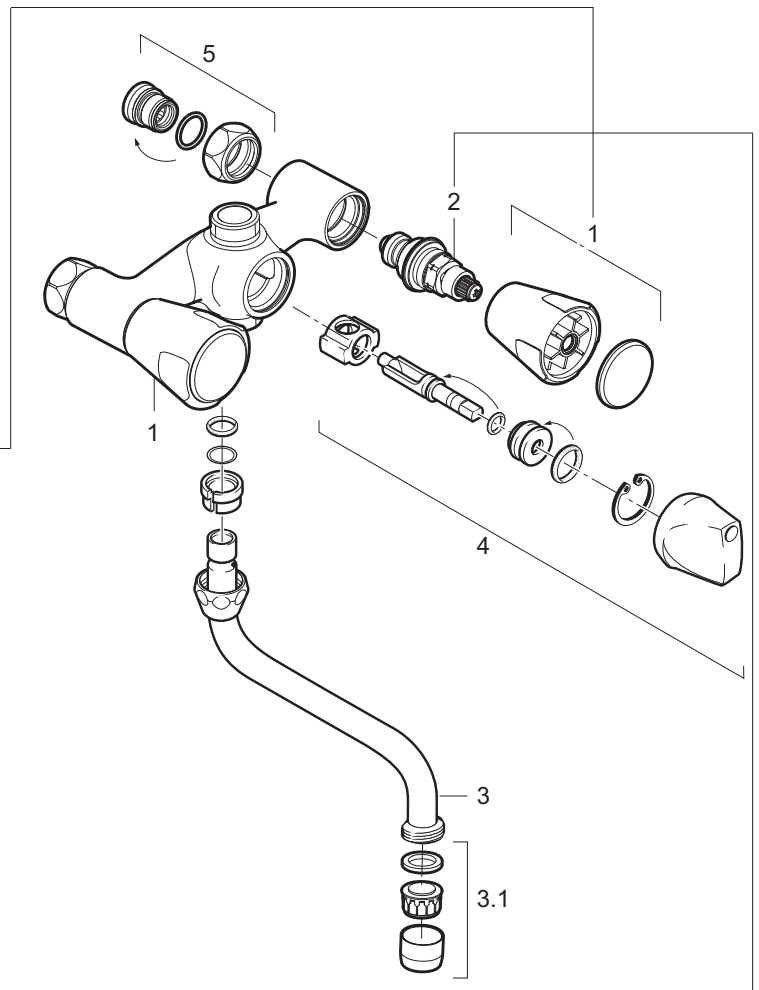

Douchemengkraan 120 mm met omstelling & onderuitloop

F3059AA	F3157AA	F3157AA	F3008AA	
Messing	Project	Project	Comfort	Nostalginch
F963580AA	warm F963582AA	koud F963583AA	F963581AA	F963584AA

F3059AA F3008AA F3157AA		
Messing Comfort Project	Messing Comfort Nostalginch	Nostalginch
F963570NU	F963571NU	F963572NU

Pos.	Art. nr.	Benaming
------	----------	----------

1	zie bovenstaande tabel	Knoppen
2	zie bovenstaande tabel	Bovendelen
3	F 963 102 AA	Draibare S-uitloop G1/2", voorsprong 130mm, met perlator
3.1	F 963 119 AA	Perlator opschroef M22x1
4	F 963 427 AA	Omstelling compleet
5	F 963 551 AA	Inschroefzitting M16x1L + O-ring + moer G1/2"