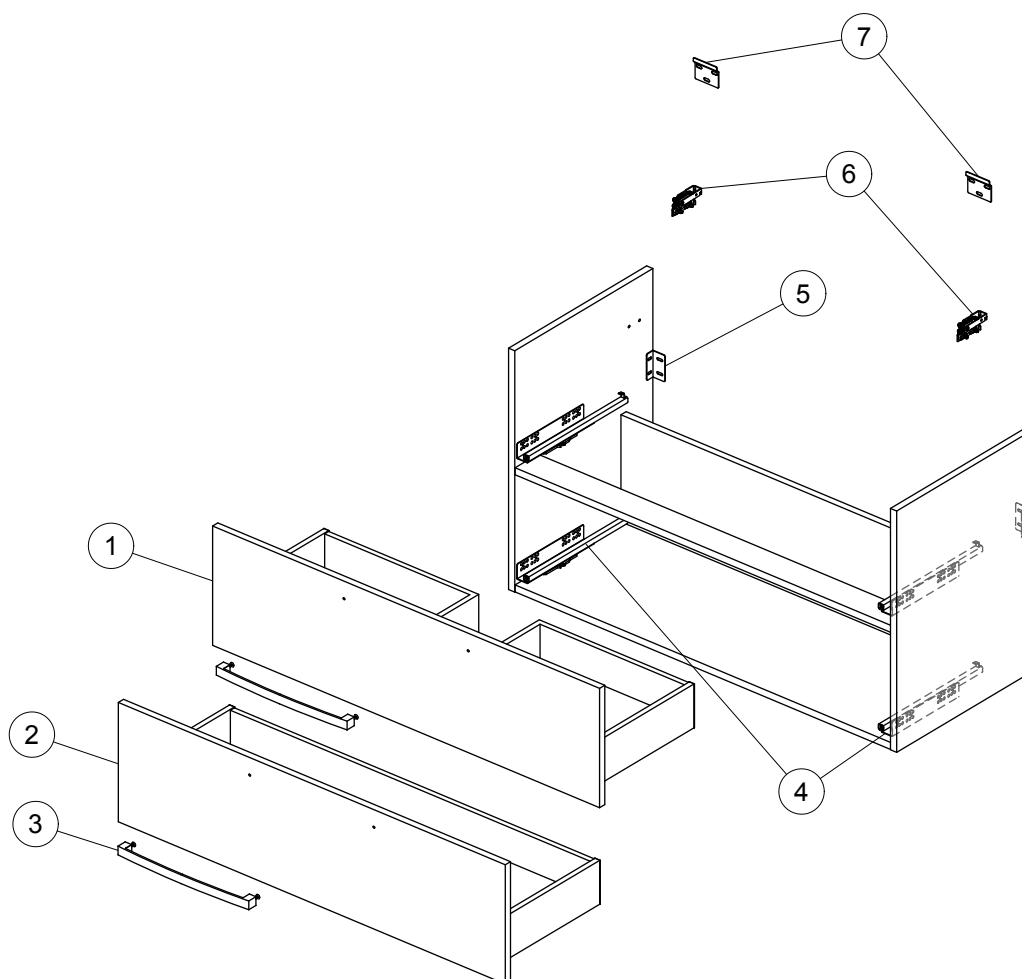

# Spare parts

Basin Unit 1000

Item	Description	Colour/Finish	Code No.	Quantity
1	Upper Drawer 100	WG - White SG - Gray OS - Oak TI - Grey	EF645WG EF645SG EF645OS EF645TI	1
2	Lower Drawer 100	WG - White SG - Gray OS - Oak TI - Grey	EF646WG EF646SG EF646OS EF646TI	1
3	Handle with screws		EF58367	1
4	Runner Hettich 300		EF58867	Pair
5	L Bracket support		EF58567	1
6	Scarpi-4 Hanging Bracket KIT		EF58667	Pair
7	Wall Fixation KIT BU		EF58767	2