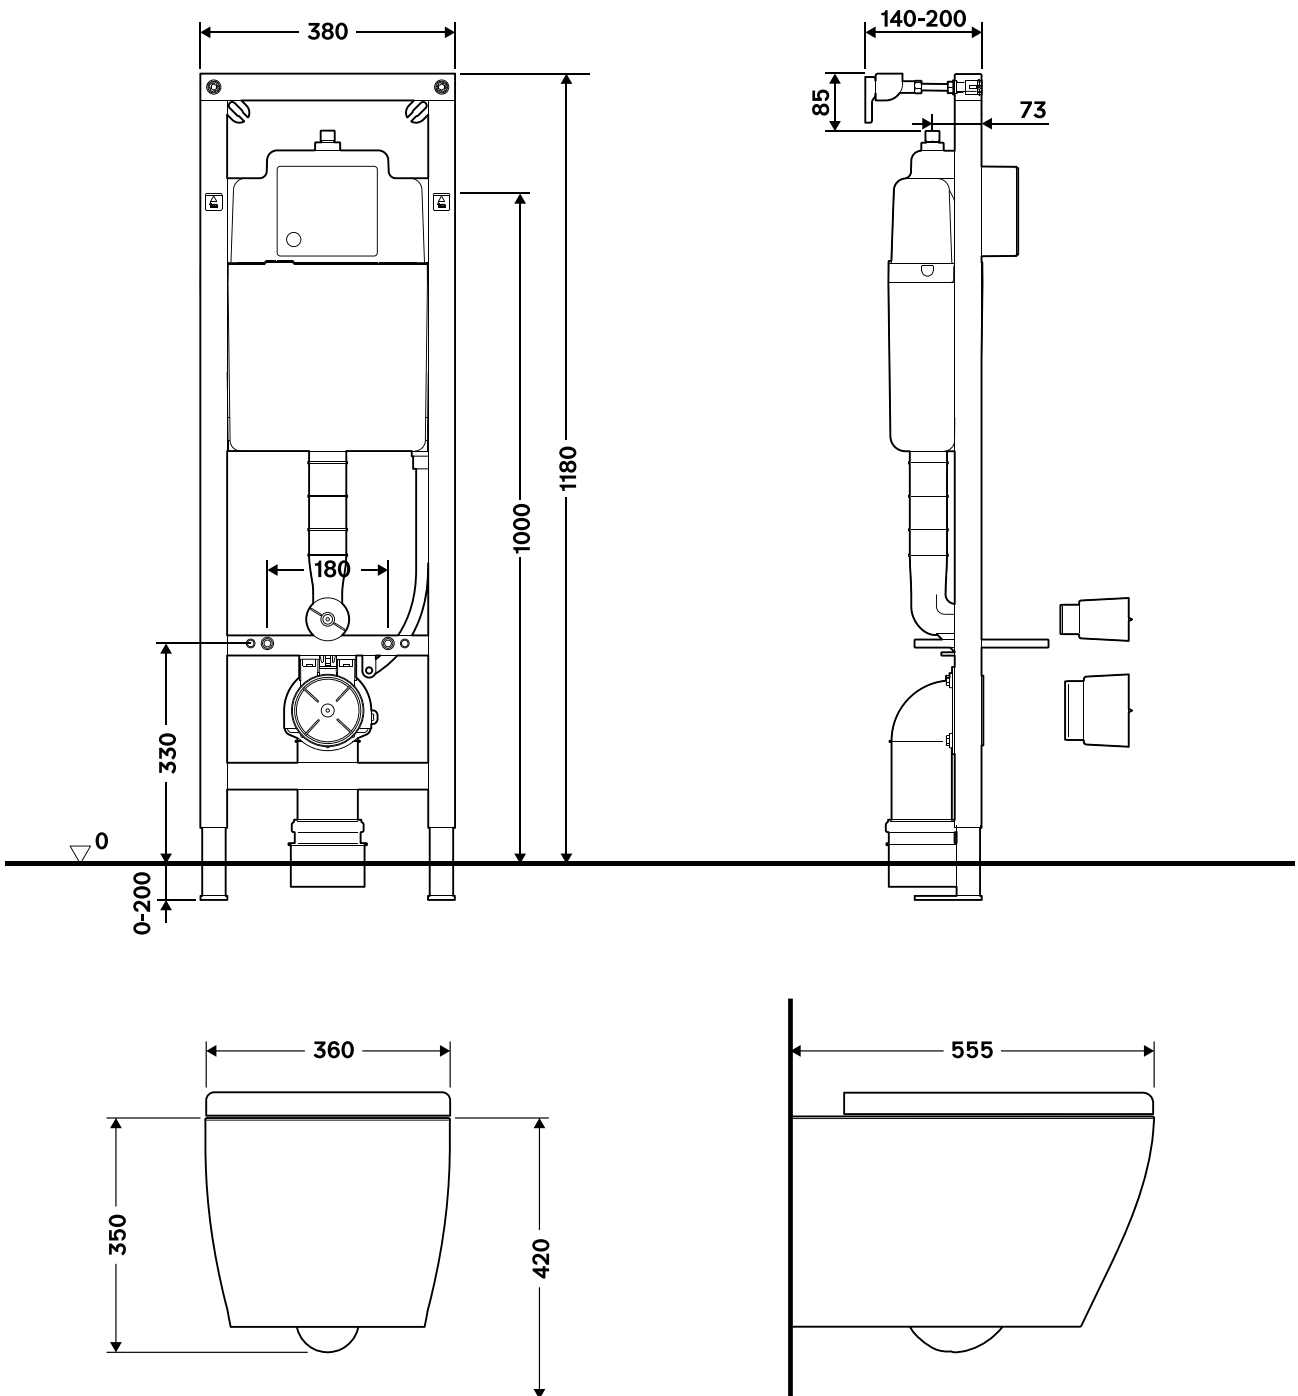

Baño Dome + sistema de enjuague IR & Spectre

Banheiro Dome + sistema de descarga IR & Spectre

Ceramic	
Series	Dome
Type	Standard sized toilet
Coating	Standard glazing
Flush type	Rimless
Specialties	With softclose toilet seat
Norms	EN 997, EN 33

Technology	
Sensor technology	IR + IPEE Spectre
Flushing volume	Single flush
Sensor plate	Stainless steel
Manual override detection	Yes
Overflow prevention	Yes
Power	230V
Norms	EN 61000-6-3

Mounting frame required:

WISA x IPEE toilet frame XS Front 118cm (# 8050452734)

T1

Toilet pack Basic

6055700231

We reserve the right to make technical improvements and enhance the appearance of the products shown.
Technische Verbesserungen und optische Veränderungen an den abgebildeten Produkten behalten wir uns vor.
Nous nous réservons le droit d'apporter des améliorations techniques et de modifier l'apparence visuelle des produits présentés.
Technische verbeteringen en optische wijzigingen ten opzichte van de afgebeelde producten voorbehouden.
Con riserva di apportare modifiche tecniche.
Nos reservamos el derecho de realizar modificaciones técnicas y de aspecto de los productos representados.
Reservamo-nos o direito de efectuar melhorias técnicas e alterações visuais que beneficiem os produtos apresentados.