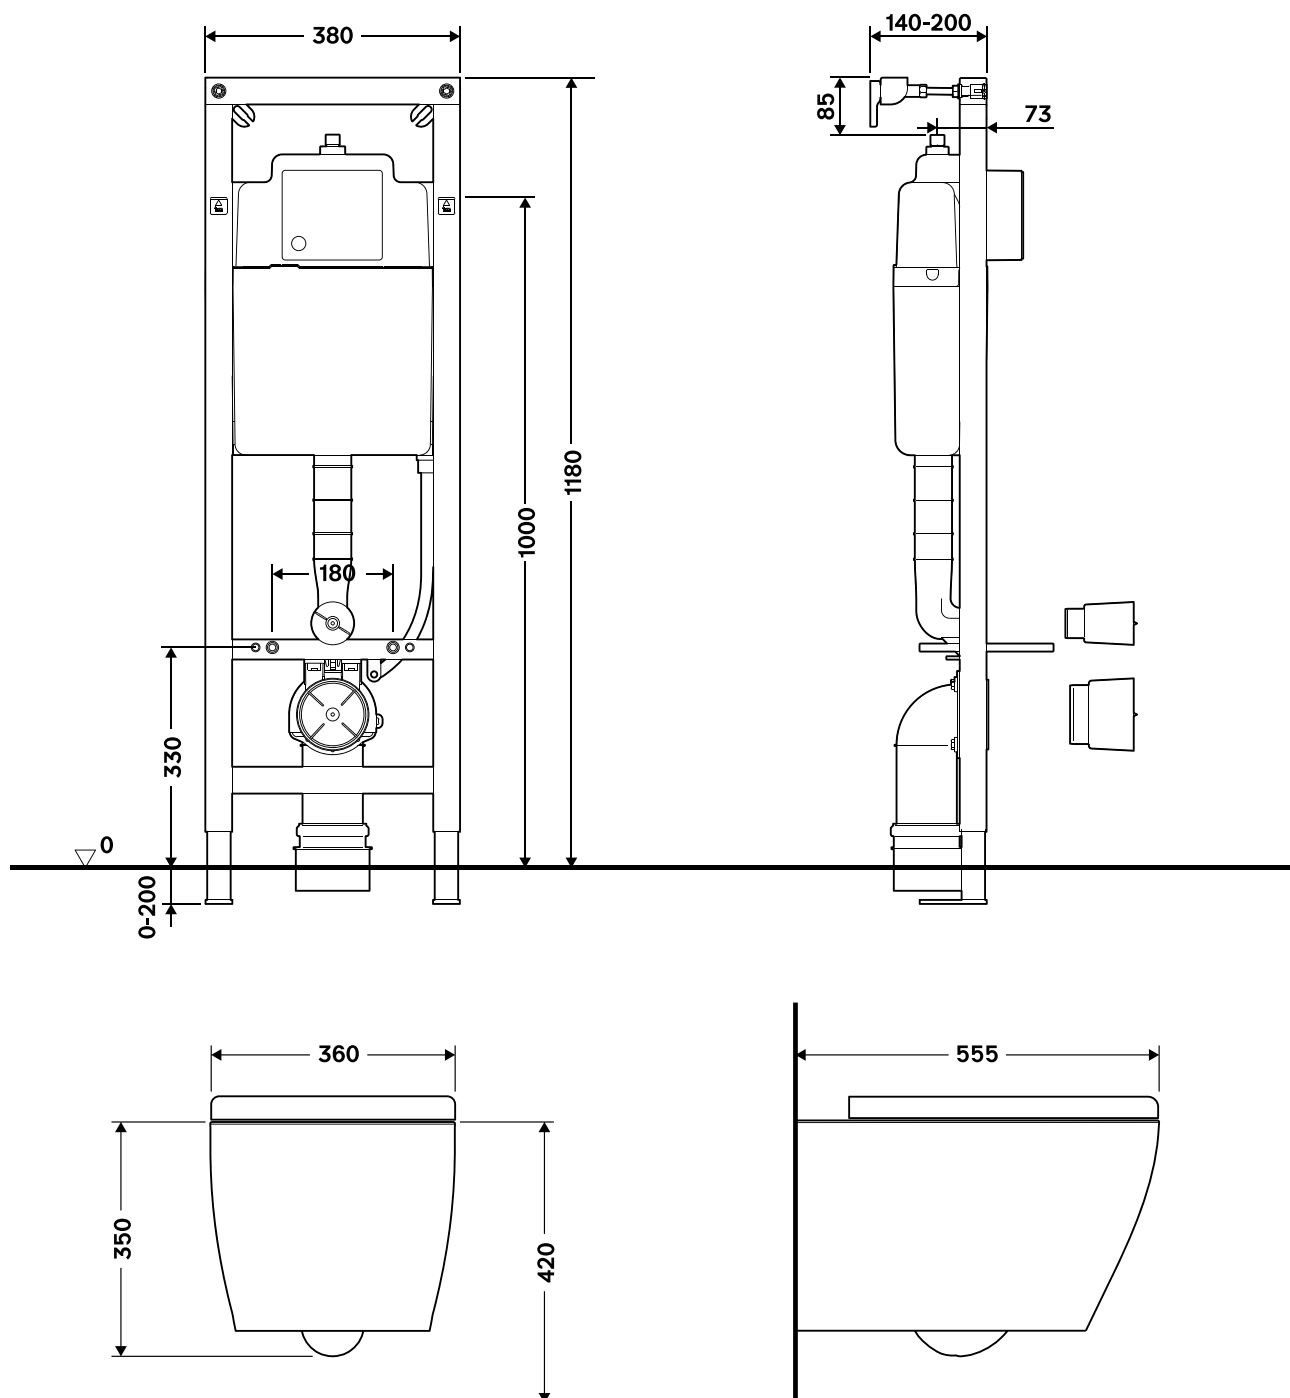

Baño Dome + sistema de enjuague IR & Spectre

Banheiro Dome + sistema de descarga IR & Spectre

Ceramic	
Series	Dome
Type	Standard sized toilet
Coating	Standard glazing
Flush type	Rimless
Specialties	With softclose toilet seat
Norms	EN 997, EN 33

Technology	
Sensor technology	IR + IPEE Spectre
Flushing volume	Dual flush
Sensor plate	Stainless steel
Manual override detection	Yes
Overflow prevention	Yes
Power	230V
Norms	EN 61000-6-3

Mounting frame required:

WISA x IPEE toilet frame XS Front 118cm (# 8050452734)

T3 Toilet pack Plus

6055700233

We reserve the right to make technical improvements and enhance the appearance of the products shown.
 Technische Verbesserungen und optische Veränderungen an den abgebildeten Produkten behalten wir uns vor.
 Nous nous réservons le droit d'apporter des améliorations techniques et de modifier l'apparence visuelle des produits présentés.
 Technische verbeteringen en optische wijzigingen ten opzichte van de afgebeelde producten voorbehouden.
 Con riserva di apportare modifiche tecniche.
 Nos reservamos el derecho de realizar modificaciones técnicas y de aspecto de los productos representados.
 Reservamo-nos o direito de efectuar melhorias técnicas e alterações visuais que beneficiem os produtos apresentados.