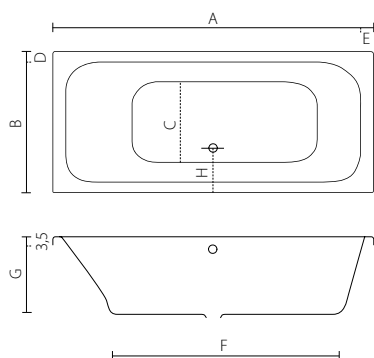

AMARANTE BAD INBOUW

BADEN INBOUW

De Amarante is een bad dat opvalt door eenvoud en ruime binnenmaten. Een bad dat door zijn strakke lijnen over 10 jaar nog net zo actueel is als nu. De rechterzijde is wat steiler dan de linkerzijde zodat u ook comfortabel kunt douchen in de Amarante. Ook ontstaat hierdoor een zeer ruime bodemaat, waardoor ook lange mensen, zelfs in de 170x75 cm versie, comfortabel kunnen liggen. De linkerzijde van de Amarante biedt door zijn brede rug en lendesteun zeer veel ligcomfort en doordat de afvoer in het midden is gepositioneerd biedt de Amarante tevens plaats voor twee.

De Dianthe leent zich perfect voor een presentatie op of onder een plateau of [half] vrijstaand, ingebouwd in mozaïek. De Dianthe schenkt u het optimale wellness-gevoel.

SPECIFICATIES Maten [cm]

Model	A	B	C	D	E	F	G	H
180 x 80	180	80	50	7,5	7,5	112	48	21
190 x 90	187	88	60	7,9	7,9	120	48	24