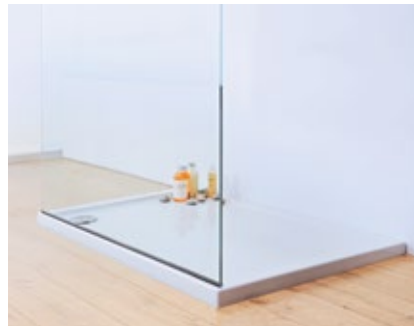

BADEN VRIJSTAAND

GLORIA	25
LINDA	26
CARLOTA	27
BLANCA	28
CARLA	29
JENNA	30
DANI	31

DOUCHEBAKKEN

SELENI	35
SELENI PLUS	36
ALCINA	37
MAIA	38
CRISTAL	41
CORAL	42
CORAL COVER	43

MASSAGESYSTEMEN

WATSU MASSAGESYSTEEM	48
REFLEX MASSAGESYSTEMEN	50
SHIATSU MASSAGESYSTEMEN	54
THAI MASSAGESYSTEMEN	60
WAVEDESIGN MASSAGESYSTEMEN	65
TOEBEHOREN	65
TEKENINGEN SYSTEEMONDERDELEN	66
BESTELFORMULIER	67
OVERZICHT MASSAGESYSTEMEN	68
OVERZICHT WAVEDESIGN	LXIX