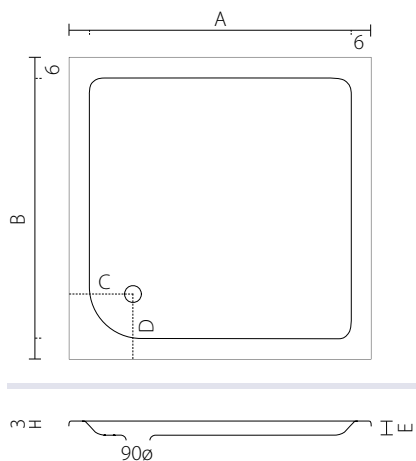

ALCINA DOUCHEBAK

Een douchebak zoals vroeger, maar dan wel met mooie strakke randen, een afzetgedeelte in de hoek en een 90 mm afvoer. Met een hoogte van 8 centimeter houdt u het waterballet gegarandeerd binnen de douche.

SPECIFICATIES Maten [cm]

Model	A	B	C	D	E
80 x 80	80	80	20	20	8,5
90 x 90	90	90	19,5	19,5	8
100 x 100	100	100	20	20	8