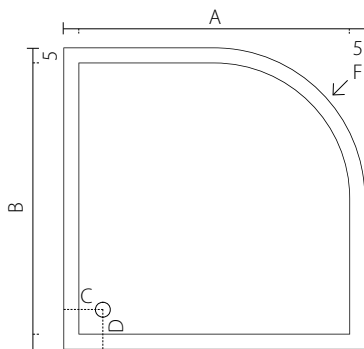

SELENI PLUS DOUCHEBAK

WAVEDESIGN

De Seleni Plus is de oplossing voor mensen die bewust kiezen voor een kwartronde douchebak om daarmee [loop]ruimte te besparen in hun badkamer of de vorm van de douche te laten aansluiten bij andere ronde vormen in de badkamer. Strakke lijnen en een diepte van slechts 2 cm maken de Seleni een prachtige douchebak voor de badkamer van nu.

Seleni Plus [inclusief voorpaneel en potenset]

SPECIFICATIES Maten [cm]

Model	A	B	C	D	E	F
80 x 80	80	80	15	15	3,5	R55
90 x 90	90	90	15,5	15,5	3,5	R55
100 x 100	100	100	16,5	16,5	3,5	R55