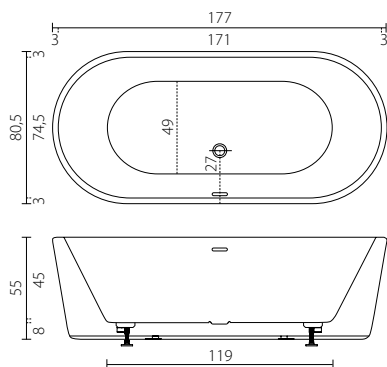

WELLNESS OPTIES:

- ✓ Reflex 1
- ✓ Thai 4 Silent Spa
- ✓ Powerled chromotherapie