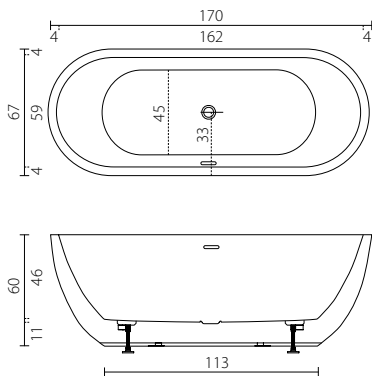

WELLNESS OPTIES:

Geen