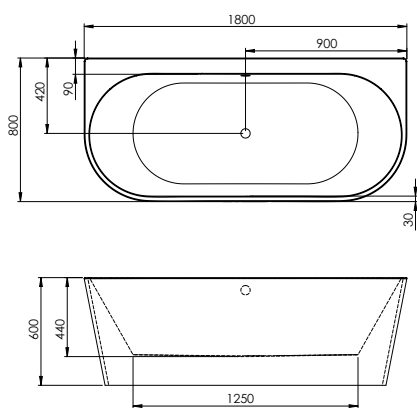

WELLNESS OPTIES:

- ✓ Reflex 1
- ✓ Thai 4 Silent Spa
- ✓ Powerled chromotherapie

DANI BAD SEMI-VRIJSTAAND

Art.nr.	Model
5050602001	180 x 80
5050602101	180 x 80 rechts
5050602201	180 x 80 links

KLEUR

wit	Inhoud
€2.108,25	280 ltr
€2.108,25	280 ltr
€2.108,25	280 ltr

Art.nr.	Omschrijving
5050401114	Ondiepe badsifon

Prijs
€18,26