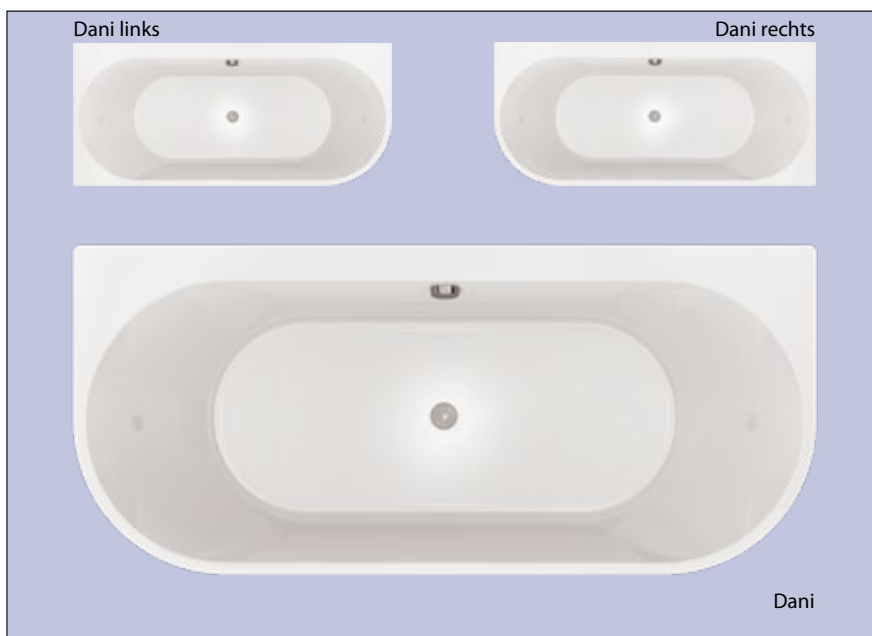

WELLNESS OPTIES:

- ✓ Reflex 1
- ✓ Thai 4 Silent Spa
- ✓ Powerled chromotherapie

DANI BAD SEMI-VRIJSTAAND

Art.nr.	Model
5050602001	180 x 80
5050602101	180 x 80 rechts
5050602201	180 x 80 links

KLEUR

wit	Inhoud
€2.108,25	280 ltr
€2.108,25	280 ltr
€2.108,25	280 ltr

Art.nr.	Omschrijving
5050401114	Ondiepe badsifon

Prijs
€18,26