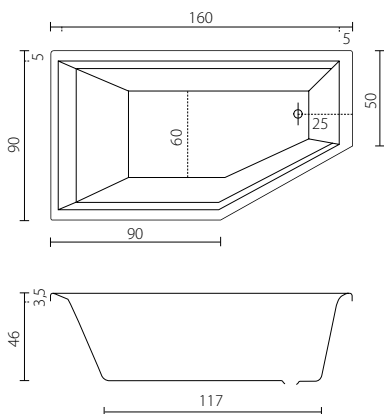

PELAGIA BAD INBOUW

BADEN INBOUW

De Pelagia is een mooi en elegant bad in gevallen er extra loopruimte gecreëerd moet worden of wanneer een standaard bad de opening van een [douche]deur zou blokkeren. In veel situaties, waar een standaard bad niet past, is de Pelagia de beste keus. Door zijn strakke facetrand heeft de Pelagia een vriendelijke en sierlijke uitstraling. Ondanks dat de Pelagia een relatief kort bad is biedt dit model, door zijn breedte, diepte en ruime binnenmaten, toch heel veel comfort.

PELAGIA BAD INBOUW

Art.nr.	Model	prijs	Inhoud
5060500501	160 x 90 L	€645,71	248 ltr
5060550501	160 x 90 R	€645,71	248 ltr

Art.nr.	Omschrijving	Prijs
5050401085	Luxe badafvoer-/overloopcombinatie	€156,54
5050401087	Luxe badafvoer-/inloopcombinatie	€326,12
5050401134	Badpoten	€26,99