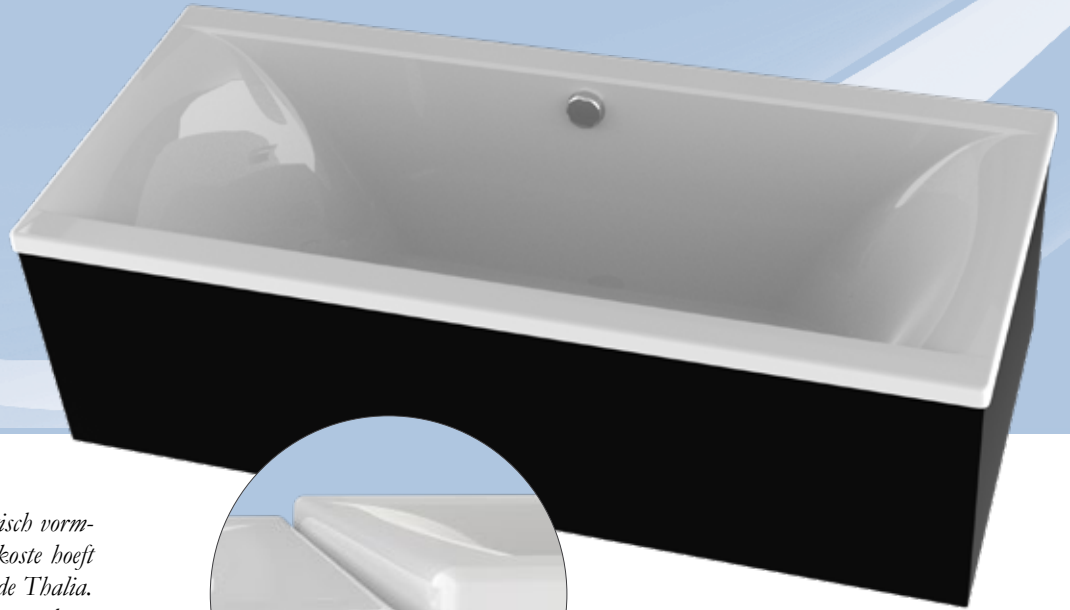

THALIA BAD INBOUW

Dat de keuze voor een minimalistisch vormgegeven bad niet per definitie ten koste hoeft te gaan van het ligcomfort bewijst de Thalia. Dit strakke bad is aan de voor- en achterzijde voorzien van symmetrische badranden. De beide rugzijdes lopen aan de binnenzijde rond en zijn uitgerust met comfortabele lendesteunen. De badranden bieden ruimte voor een badrandkraan of de bediening van het massagesysteem. De Thalia Flat beschikt over een extra platte badrand van slechts 1,5 cm.