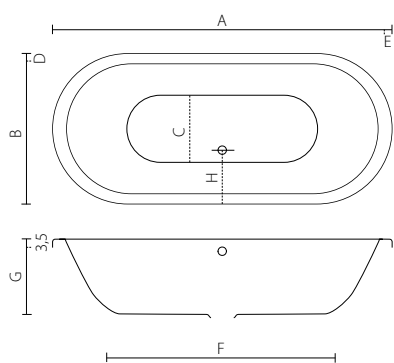

FILIA BAD INBOUW

Art.nr.	Model	prijs	Inhoud
5060200101	145 x 145	€978,35	295 ltr
Art.nr.	Omschrijving	Prijs	
5050401085	Luxe badafvoer-/overloopcombinatie	€156,54	
5050401087	Luxe badafvoer-/inloopcombinatie	€326,12	
5050401134	Badpoten	€26,99	

De Dianthe leent zich perfect voor een presentatie op of onder een plateau of [half] vrijstaand, ingebouwd in mozaïek. De Dianthe schenkt u het optimale wellness-gevoel.

SPECIFICATIES Maten [cm]

Model	A	B	C	D	E	F	G	H
180 x 80	180	80	50	7,5	7,5	112	48	21
190 x 90	187	88	60	7,9	7,9	120	48	24