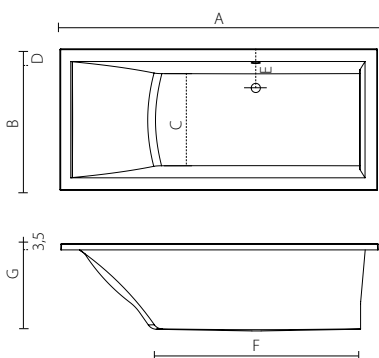

SPECIFICATIES Maten [cm]

Model	A	B	C	D	E	F	G
170 x 80	170	80	52	7	22	110	50
180 x 80	180	80	52	7	22	120	50
190 x 90	190	90	58	8	24	125	50