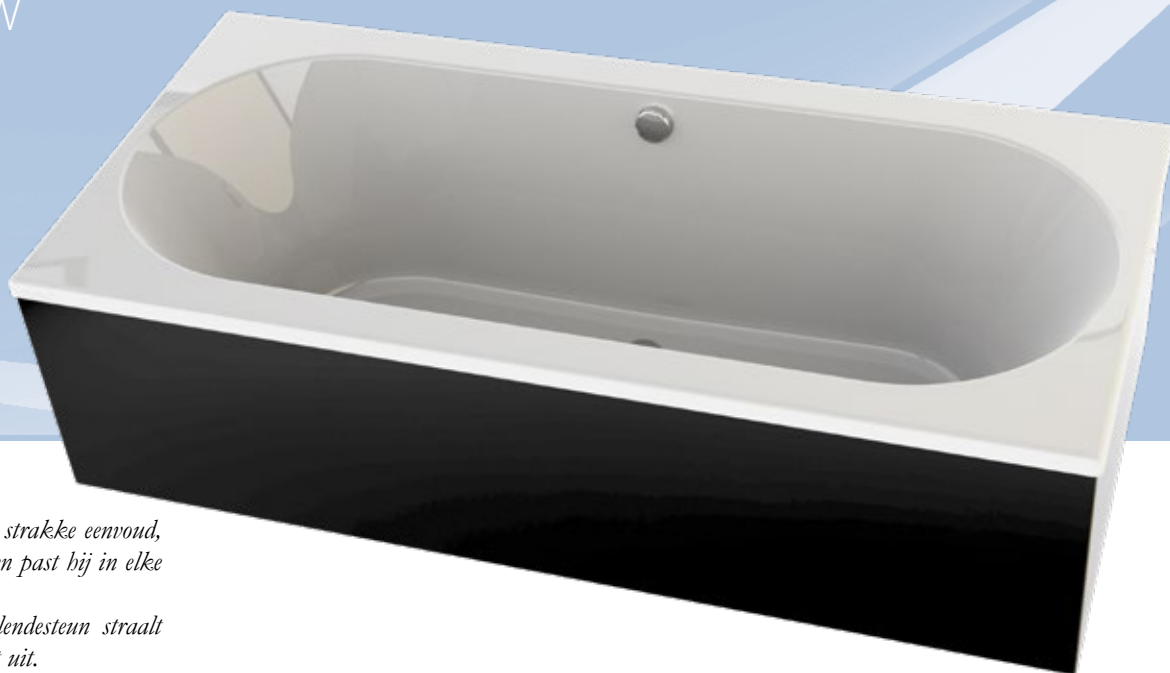

LETO BAD INBOUW

De Leto valt op door zijn strakke eenvoud, met zijn symmetrische lijnen past hij in elke design badkamer.

Zijn ronde rugzijde met lendesteun straalt een uitnodigend badcomfort uit.

Een uitermate geschikt bad om alleen of samen in te genieten, de grote binnenmaat complementeert dit alles.