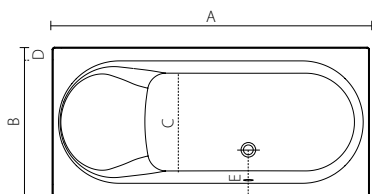

BASILIA SHOWER BAD INBOUW

Art.nr.	Model	prijs	Inhoud
5060903001	180 x 80	€717,46	280 ltr
Art.nr.	Omschrijving	Prijs	
5050401085	Luxe badafvoer-/overloopcombinatie	€156,54	
5050401087	Luxe badafvoer-/inloopcombinatie	€326,12	
5050401134	Badpoten	€26,99	

Zijaanzicht Tesa

Zijaanzicht Tesa Duo

SPECIFICATIES Maten [cm]

Model	A	B	C	D	E	F	G
170 x 80	170	80	52	8	25	112,5	50
180 x 80	180	80	52	8	25	122,5	50
190 x 90	190	90	58	7	25	119	50

TESA BAD INBOUW

Art.nr.	Model	prijs	Inhoud
5060503001	170 x 80	€592,08	279 ltr
5060504001	180 x 80	€592,08	301 ltr
5060510101	190 x 90	€709,54	350 ltr