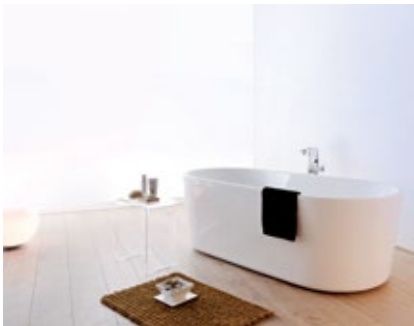

BADEN VRIJSTAAND

GLORIA	25
LINDA	26
CARLOTA	27
BLANCA	28
CARLA	29
JENNA	30
DANI	31

DOUCHEBAKKEN

SELENI	35
SELENI PLUS	36
ALCINA	37
MAIA	38
CRISTAL	41
CORAL	42
CORAL COVER	43

MASSAGESYSTEMEN

WATSU MASSAGESYSTEEM	48
REFLEX MASSAGESYSTEMEN	50
SHIATSU MASSAGESYSTEMEN	54
THAI MASSAGESYSTEMEN	60
WAVEDESIGN MASSAGESYSTEMEN	65
TOEBEHOREN	65
TEKENINGEN SYSTEEMONDERDELEN	66
BESTELFORMULIER	67
OVERZICHT MASSAGESYSTEMEN	68
OVERZICHT WAVEDESIGN	LXIX