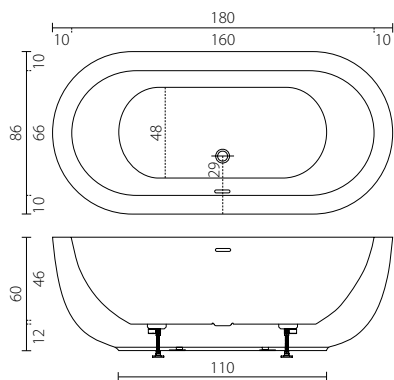

WELLNESS OPTIES:

- ✓ Reflex 1
- ✓ Powered chromotherapie