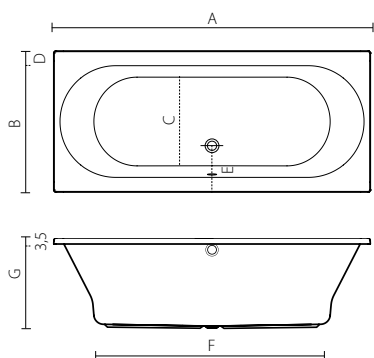

SPECIFICATIES Maten [cm]

Model	A	B	C	D	E	F	G
170 x 75	170	75	46	8	26	122	50
180 x 80	180	80	50	9	26	132	50
190 x 90	190	90	54	10	28	142	50

KLEURGROEP	A	B	C
KLEUR	wit	mat wit	mat zwart
ART.NR.	XX=01	XX=57	XX=60