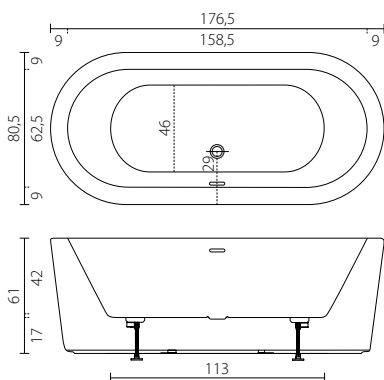

WELLNESS OPTIES:

- ✓ Reflex 1
- ✓ Thai 4 Silent Spa
- ✓ Powerled chromotherapie

CARLOTA BAD VRIJSTAAND

Art.nr.	Model
5050601501	180 x 80

KLEUR
wit
€1.979,73

Inhoud
260 ltr

Art.nr.	Omschrijving
5050401114	Ondiepe badsifon

Prijs
€18,26