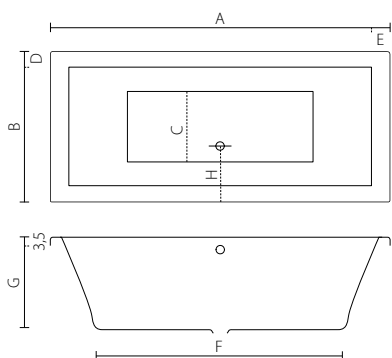

SPECIFICATIES Maten [cm]

Model	A	B	C	D	E	F	G	H
170 x 75	170	75	46	8	8	121	50	20
180 x 80	180	80	46	9,5	9,5	124	50	22
180 x 90	180	90	53	10,5	10,5	123	50	22
190 x 80	190	80	47	10	10	135	50	21
190 x 90	190	90	53	10,5	10,5	132	50	24

KLEURGROEP	A	B	C
KLEUR	wit	mat wit	mat zwart
ART.NR.	XX = 01	XX = 57	XX = 60