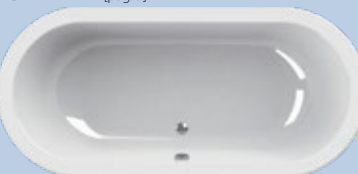

DIANTHE [pag. 9]