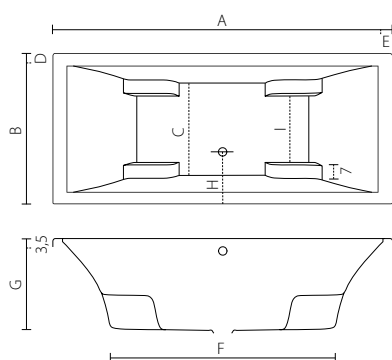

SPECIFICATIES Maten [cm]

Model	A	B	C	D/E	F	G	H	I
180 x 80	180	80	51	8	125	48	22	42
190 x 90	190	90	59	9	133	48	22	50
200 x 90	200	90	59	10	141	48	22	50