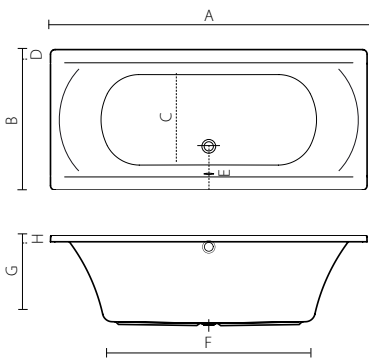

De Dianthe leent zich perfect voor een presentatie op of onder een plateau of [half] vrijstaand, ingebouwd in mozaïek. De Dianthe schenkt u het optimale wellness-gevoel.

SPECIFICATIES Maten [cm]

Model	A	B	C	D	E	F	G	H
180 x 80	180	80	50	7,5	7,5	112	48	21
190 x 90	187	88	60	7,9	7,9	120	48	24

THALIA BAD INBOUW

Dat de keuze voor een minimalistisch vormgegeven bad niet per definitie ten koste hoeft te gaan van het ligcomfort bewijst de Thalia. Dit strakke bad is aan de voor- en achterzijde voorzien van symmetrische badranden. De beide rugzijdes lopen aan de binnenzijde rond en zijn uitgerust met comfortabele lendesteunen. De badranden bieden ruimte voor een badrandkraan of de bediening van het massagesysteem. De Thalia Flat beschikt over een extra platte badrand van slechts 1,5 cm.