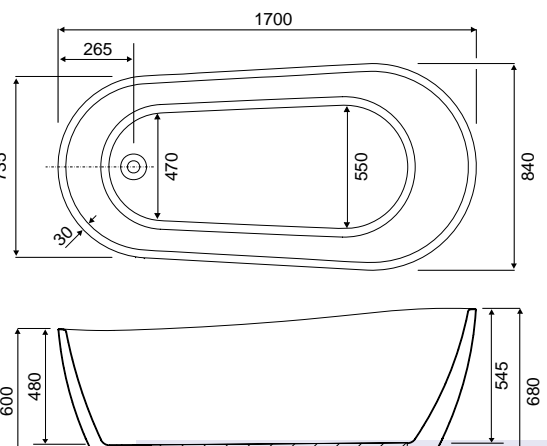

WELLNESS OPTIES:

Geen