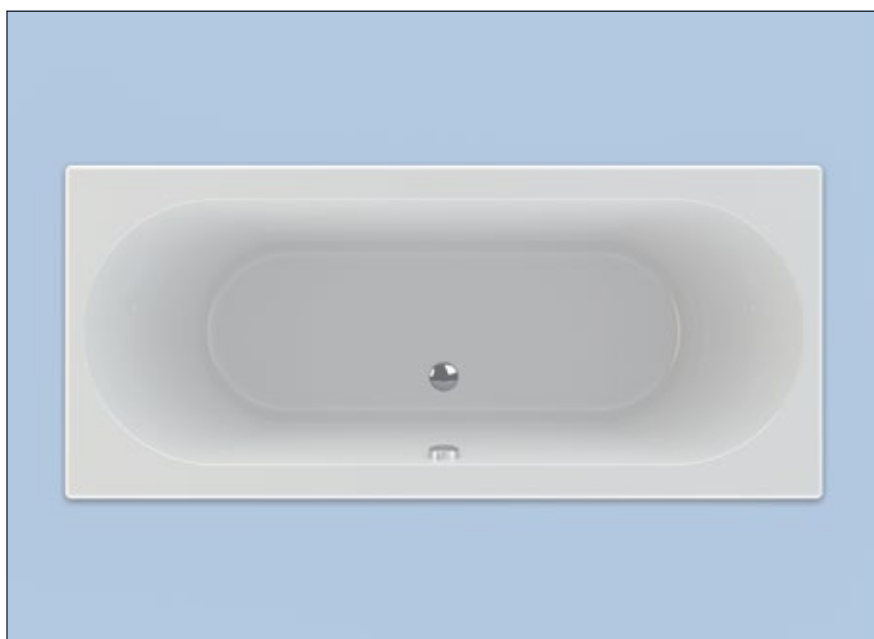

LETO BAD INBOUW

Art.nr.	Model	A	B/C	Inhoud
50600610XX	170 x 75	€579,62	€811,47	254 ltr
50600620XX	180 x 80	€592,08	€828,92	292 ltr
50600630XX	190 x 90	€729,20	€1.020,88	343 ltr

Art.nr.	Omschrijving	Prijs
5050401085	Luxe badafvoer-/overloopcombinatie	€156,54
5050401087	Luxe badafvoer-/inloopcombinatie	€326,12
5050401134	Badpoten	€26,99