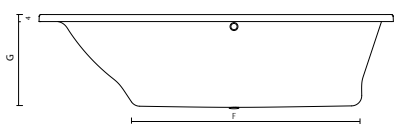

TESA /TESA DUO BAD INBOUW

BADEN INBOUW

De Tesa is het bad waar optimaal ligcomfort, vriendelijk design en multifunctionaliteit elkaar ontmoeten. De zeer comfortabele vlakke rugzijde met lendesteun volgt en ondersteunt perfect de vorm van uw rug, waardoor een zeer comfortabele lig wordt verkregen. De voetzijde is steiler gemaakt om een grote binnenruimte te creëren en daardoor is het bad ook uitermate geschikt om als douchebad te gebruiken. De Tesa Duo, met een afmeting van 190 cm x 90 cm, en met de afvoer aan de lange zijde is ideaal voor 2 personen.

Zijaanzicht Tesa

Zijaanzicht Tesa Duo

SPECIFICATIES Maten [cm]

Model	A	B	C	D	E	F	G
170 x 80	170	80	52	8	25	112,5	50
180 x 80	180	80	52	8	25	122,5	50
190 x 90	190	90	58	7	25	119	50

TESA BAD INBOUW

Art.nr.	Model	prijs	Inhoud
5060503001	170 x 80	€592,08	279 ltr
5060504001	180 x 80	€592,08	301 ltr
5060510101	190 x 90	€709,54	350 ltr