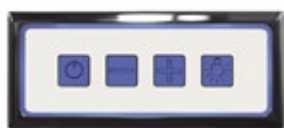

THAI 2

WATER[HYDRO]MASSAGESYSTEEM

- 6 grote verstelbare waterjets
- 30 nano rugjets
- 4 mini verstelbare voetenjets
- Elektronische tiptoetsbediening met led
- Elektronische luchtbijmenging
- Pulsatorfunctie
- Intervalfunctie
- Veiligheidsbodemaanzuiging
- Droogloopbeveiliging
- Automatische programmafunctie
- Inclusief badafvoer-/overloopcombinatie

Indien u de jets- en bediening op een andere positie ingebouwd wenst te hebben, dan kunt u dat aangeven op het bestelformulier [zie pagina 67]

5900643010

€3.721,62

OPTIONEEL LEVERBAAR:

- Powerled onderwaterverlichting [1 lamp] €379,79
- Powerled onderwaterverlichting [2 lampen] €759,57
- Powerled chromotherapie [1 lamp] €720,19
- Extra rugpartij nanojets [mini voetenjets vervallen] €965,33
- Waterverwarming 1000 Watt* [ingesteld op 38°] €378,52
- Badafvoer-/inloopcombinatie €241,33

* Bij deze optie vervalt automatisch de standaard intervalfunctie voor de waterjets. De water[hydro]verwarming zorgt ervoor dat de watertemperatuur constant blijft en dient niet om het water op te warmen

Maximaal verbruik [excl. opties]: 800 Watt

Display