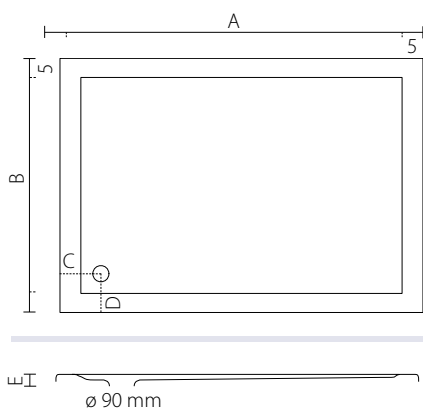

MAIA DOUCHEBAK

Voor iedereen die bewust een douchebak kiest is de Maia de beste keuze. Met een diepte van 3 cm hoeft u bij de Maia maar een klein opstapje te nemen. Met zijn strakke rand voelt de Maia zich helemaal thuis in de moderne badkamer. De afvoer van de Maia is in de hoek gepositioneerd, zodat u daar tijdens het douchen niet op hoeft te staan.

SPECIFICATIES Maten [cm]

Model	A	B	C	D	E
70 x 70	70	70	15,5	15,5	3,5
75 x 75	75	75	15	15	3,5
80 x 75	80	75	15	15	3,5
80 x 80	80	80	15,5	15,5	3,5
90 x 70	90	70	17	17	3,5
90 x 75	90	75	15,5	15,5	3,5
90 x 80	90	80	15,5	15,5	3,5
90 x 90	90	90	15,5	15,5	3,5
100 x 70	100	70	15	15	3,5
100 x 75	100	75	15	15	3,5
100 x 80	100	80	16	16	3,5
100 x 90	100	90	17	17	3,5
100 x 100	100	100	18	18	3,5
110 x 70	110	70	16	16	3,5
110 x 80	110	80	15	15	3,5
110 x 90	110	90	15	15	3,5
110 x 110	110	110	17,5	17,5	3,5

KLEURGROEP	A	B	C
KLEUR	wit	mat wit	mat zwart
ART.NR.	XX = 01	XX = 57	XX = 60