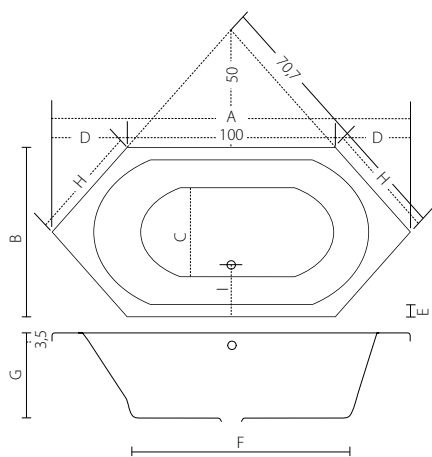

SPECIFICATIES Maten [cm]

Model	A	B	C	D	E	F	G	H	I
180 x 80	180	80	48	40	9	108	48	57	27
190 x 90	190	90	58	45	9	117	48	64	29
200 x 100	200	100	66	50	10	119	47	71	29