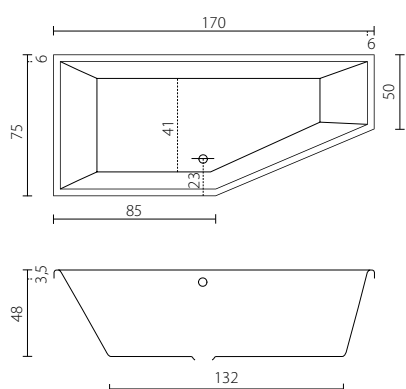

Afgebeeld: Dore 170 x 75 R