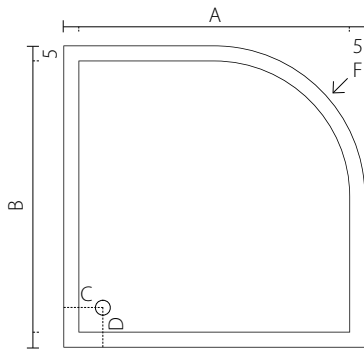

AFWERKING

glans

mat

mat

DOUCHEBAKAFVOER

Luxe douchebakafvoer ø 90mm
art.nr. 5050401119; chroom **€67,34**

SELENI DOUCHEBAK

De Seleni is de oplossing voor mensen die bewust kiezen voor een kwartronde douchebak om daarmee [loop]ruimte te besparen in hun badkamer of de vorm van de douche te laten aansluiten bij andere ronde vormen in de badkamer. Strakke lijnen en een diepte van slechts 2 cm maken de Seleni een prachtige douchebak voor de badkamer van nu.