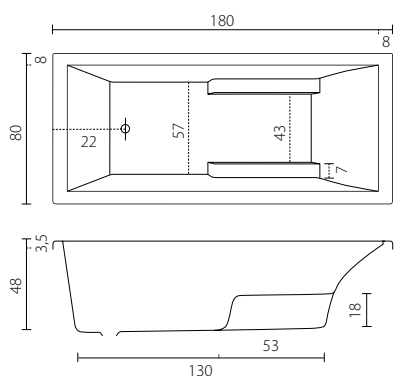

BASILIA SHOWER BAD INBOUW

Art.nr.	Model	prijs	Inhoud
5060903001	180 x 80	€717,46	280 ltr
Art.nr.	Omschrijving	Prijs	
5050401085	Luxe badafvoer-/overloopcombinatie	€156,54	
5050401087	Luxe badafvoer-/inloopcombinatie	€326,12	
5050401134	Badpoten	€26,99