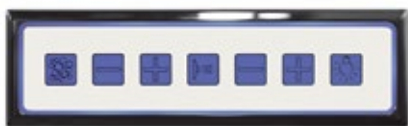

SHIATSU 3

LUCHT- EN WATER[HYDRO] MASSAGESYSTEEM

8 grote verstelbare waterjets
Elektronische luchtbijmenging
Pulsatorfunctie
Intervalfunctie
Veiligheidsbodemaanzuiging
Droogloopbeveiliging

12 luchtjets
Luchtvoorverwarming
Traploos harder en zachter
Intervalfunctie
Automatische nablaasfunctie
Droogloopbeveiliging

Elektronische tiptoetsbediening met led
Automatische programmafunctie
Inclusief badafvoer-/overloopcombinatie

Indien u de jets- en bediening op een andere positie ingebouwd wenst te hebben, dan kunt u dat aangeven op het bestelformulier [zie pagina 67]

5900812007

€3.804,18

OPTIONEEL LEVERBAAR:

- Powerled onderwaterverlichting [1 lamp] €379,79
- Powerled onderwaterverlichting [2 lampen] €759,57
- Powerled chromotherapie [1 lamp] €720,19
- Set met 2 extra mini waterjets [max. 6 sets per bad] €119,40
- Set met 2 extra grote waterjets [max. 1 set per bad] €119,40
- Waterverwarming 1000 Watt* [ingesteld op 38°] €378,52
- Set met 2 extra luchtjets [max. 4 sets per bad] €74,94
- Badafvoer-/inloopcombinatie €241,33

* Bij deze optie wordt de standaard intervalfunctie voor de waterjets uitgeschakeld. De waterverwarming zorgt ervoor dat de watertemperatuur constant op 38° blijft en dient niet om uw water van koud tot warm op te warmen

Maximaal verbruik [excl. opties]: 1800 Watt

Display

Afgebeeld: Bad AGAPE 180x80 met SHIATSU 3 systeem [het bad is niet bij de prijs van het systeem inbegrepen]