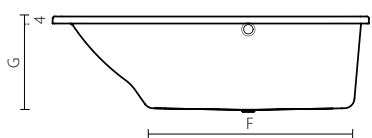

BASILIA SHOWER BAD INBOUW

Art.nr.	Model	prijs	Inhoud
5060903001	180 x 80	€717,46	280 ltr
Art.nr.	Omschrijving	Prijs	
5050401085	Luxe badafvoer-/overloopcombinatie	€156,54	
5050401087	Luxe badafvoer-/inloopcombinatie	€326,12	
5050401134	Badpoten	€26,99	

TESA /TESA DUO BAD INBOUW

BADEN INBOUW

De Tesa is het bad waar optimaal ligcomfort, vriendelijk design en multifunctionaliteit elkaar ontmoeten. De zeer comfortabele vlakke rugzijde met lendesteun volgt en ondersteunt perfect de vorm van uw rug, waardoor een zeer comfortabele lig wordt verkregen. De voetzijde is steiler gemaakt om een grote binnenruimte te creëren en daardoor is het bad ook uitermate geschikt om als douchebad te gebruiken. De Tesa Duo, met een afmeting van 190 cm x 90 cm, en met de afvoer aan de lange zijde is ideaal voor 2 personen.

Zijaanzicht Tesa

Zijaanzicht Tesa Duo

SPECIFICATIES Maten [cm]

Model	A	B	C	D	E	F	G
170 x 80	170	80	52	8	25	112,5	50
180 x 80	180	80	52	8	25	122,5	50
190 x 90	190	90	58	7	25	119	50

TESA BAD INBOUW

Art.nr.	Model	prijs	Inhoud
5060503001	170 x 80	€592,08	279 ltr
5060504001	180 x 80	€592,08	301 ltr
5060510101	190 x 90	€709,54	350 ltr