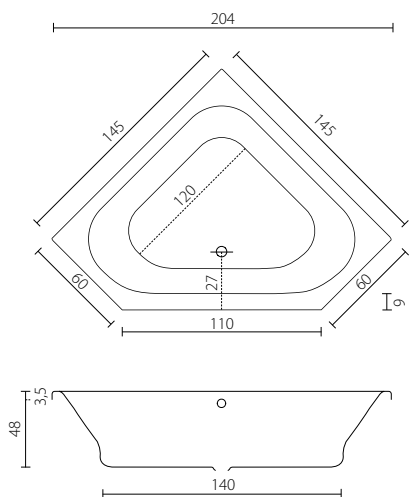

FILIA BAD INBOUW

Art.nr.	Model	prijs	Inhoud
5060200101	145 x 145	€978,35	295 ltr
Art.nr.	Omschrijving	Prijs	
5050401085	Luxe badafvoer-/overloopcombinatie	€156,54	
5050401087	Luxe badafvoer-/inloopcombinatie	€326,12	
5050401134	Badpoten	€26,99