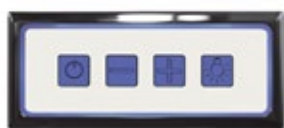

THAI 1

LUCHTMASSAGESYSTEEM

24 mini luchtjets
Fluisterstille luchtpomp
Elektronische tiptoetsbediening met led
Traploos harder en zachter
Intervalfunctie
Automatische nablaasfunctie
Droogloopbeveiliging
Automatische programmafunctie
Inclusief badafvoer-/overloopcombinatie

Indien u de jets- en bediening op een andere positie ingebouwd wenst te hebben, dan kunt u dat aangeven op het bestelformulier [zie pagina 67]

5900024009

€2.908,70

OPTIONEEL LEVERBAAR:

- Powerled onderwaterverlichting [1 lamp] €379,79
- Powerled onderwaterverlichting [2 lampen] €759,57
- Powerled chromotherapie [1 lamp] €720,19
- Badafvoer-/inloopcombinatie €241,33

Maximaal verbruik [excl. opties]: 40 Watt

Display