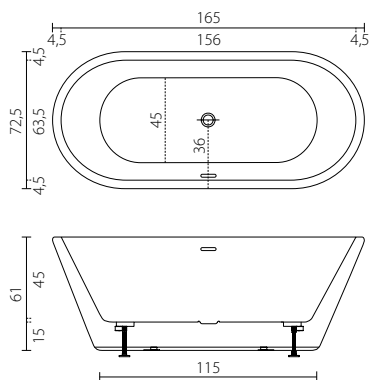

WELLNESS OPTIES:

Geen

GLORIA BAD VRIJSTAAND

Art.nr.	Model
5050601301	165 x 75

KLEUR

wit	€1.894,05

Inhoud
220 ltr

Art.nr.	Omschrijving
5050401114	Ondiepe badsifon

Prijs
€18,26