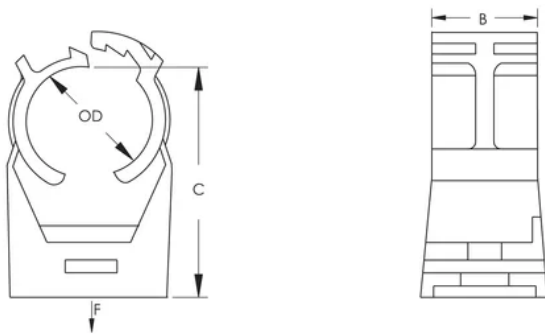

DIAGRAMS

WAARSCHUWING

Producten van nVent moeten worden geïnstalleerd en gebruikt op de manier zoals is aangegeven in de nVent productinformatiebladen en trainingsmaterialen. U kunt de productinformatiebladen downloaden van www.nvent.com of opvragen bij uw nVent-klantenservice. Door onjuist installeren, verkeerd gebruik, verkeerde toepassing of enige andere handeling in strijd met de instructies en waarschuwingen van nVent kan het product mogelijk niet correct werken, ernstig of fataal letsel en materiële schade veroorzaken en/of uw garantie ongeldig maken.

Noord-Amerika

+1.800.753.9221

Option 1 – Customer Care

Option 2 – Technical Support

Europa

Netherlands:

+31 800-0200135

France:

+33 800 901 793

Europa

Germany:

800 1890272

Other Countries:

+31 13 5835404

APAC

Shanghai:

+ 86 21 2412 1618/19

Sydney:

+61 2 9751 8500

Our powerful portfolio of brands:
nVent.com CADDY ERICO HOFFMAN RAYCHEM SCHROFF
TRACER