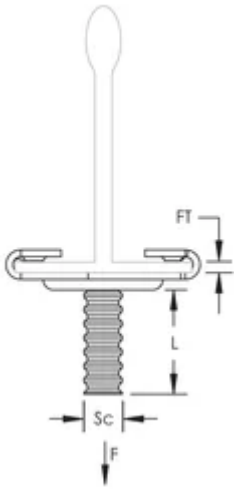

DRAAICLIP MET DRAADEIND M6X11, VOOR 24MM T-PLAFOND PROFIEL, CADDY ARMOUR

CATALOG NUMBER

4G16M11

CERTIFICATIONS

FEATURES

Ter bevestiging van lichtarmaturen onder akoestisch T-plafondprofielen

Geen gereedschap nodig voor montage

Snelle, eenvoudige en betrouwbare opdraai-installatie

Moer apart verkrijgbaar

PRODUCTKENMERKEN

Article Number: 178600

Material: Spring Steel;Steel

Finish: nVent CADDY gepantserd

Color: Grijs

Flange Thickness (FT): 1,5 mm

T-Grid Size: 24mm

Screw Diameter (Sc): 6

Screw Length (L): 11mm

Static Load (F): 220N

DIAGRAMS

WAARSCHUWING

Producten van nVent moeten worden geïnstalleerd en gebruikt op de manier zoals is aangegeven in de nVent productinformatiebladen en trainingsmaterialen. U kunt de productinformatiebladen downloaden van www.nvent.com of opvragen bij uw nVent-klantenservice. Door onjuist installeren, verkeerd gebruik, verkeerde toepassing of enige andere handeling in strijd met de instructies en waarschuwingen van nVent kan het product mogelijk niet correct werken, ernstig of fataal letsel en materiële schade veroorzaken en/of uw garantie ongeldig maken.