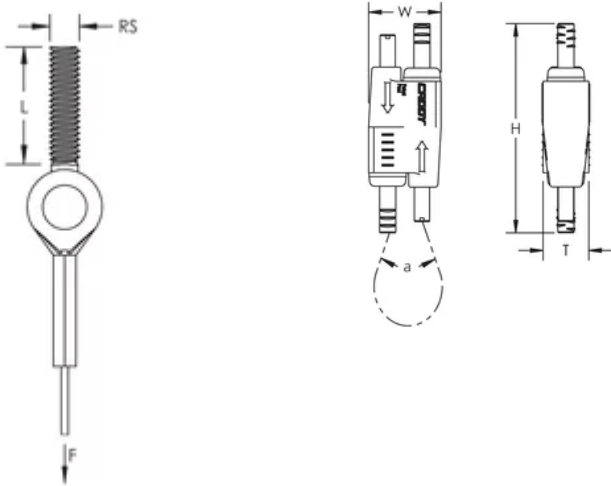

Material: Steel;Polypropylene;Zinc Alloy

Finish: Elektrolytisch gegalvaniseerd

Static Load Safety Factor: 5:1

Complies With: SMACNA HVAC-DCS

Wire Rope Diameter: 2 mm

Wire Rope Length: 5m

Rod Size (RS): 6

Screw Length (L): 25mm

Height (H): 55 mm

Width (W): 19 mm

Thickness (T): 12,5 mm

Angle (a): 90 ° Max

Static Load (F): 440N

DIAGRAMS

WAARSCHUWING

Producten van nVent moeten worden geïnstalleerd en gebruikt op de manier zoals is aangegeven in de nVent productinformatiebladen en trainingsmaterialen. U kunt de productinformatiebladen downloaden van www.nvent.com of opvragen bij uw nVent-klantenservice. Door onjuist installeren, verkeerd gebruik, verkeerde toepassing of enige andere handeling in strijd met de instructies en waarschuwingen van nVent kan het product mogelijk niet correct werken, ernstig of fataal letsel en materiële schade veroorzaken en/of uw garantie ongeldig maken.