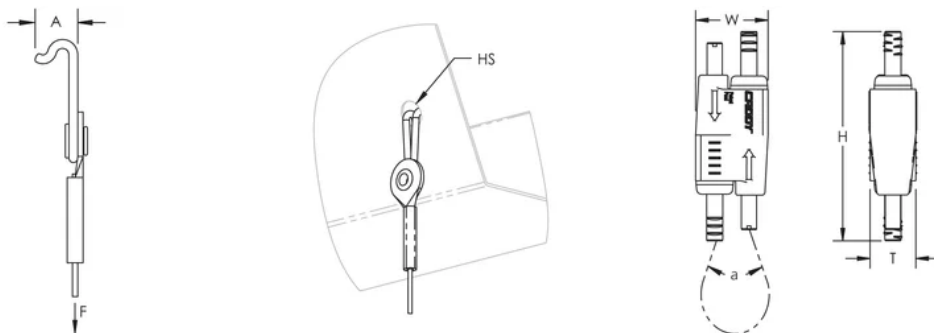

Wire Rope Length: 3m

Roof Decking Sheet Thickness: Max. 1,5 mm

A: 9,2 mm

Hole Size (HS): 8 mm

Static Load (F): 440N

Height (H): 55 mm

Width (W): 19 mm

Thickness (T): 12,5 mm

Angle (a): 90 ° Max

ADDITIONAL PRODUCT DETAILS

De opgegeven belasting is enkel van toepassing indien tevens het draagvermogen van de dakplaat voldoet.

Controleer bij de fabrikant de aanbevolen belastingcapaciteit.

DIAGRAMS

WAARSCHUWING

Producten van nVent moeten worden geïnstalleerd en gebruikt op de manier zoals is aangegeven in de nVent productinformatiebladen en trainingsmaterialen. U kunt de productinformatiebladen downloaden van www.nvent.com of opvragen bij uw nVent-klantenservice. Door onjuist installeren, verkeerd gebruik, verkeerde toepassing of enige andere handeling in strijd met de instructies en waarschuwingen van nVent kan het product mogelijk niet correct werken, ernstig of fataal letsel en materiële schade veroorzaken en/of uw garantie ongeldig maken.