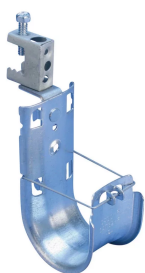

NVENT CADDY CAT HP J-HAAK MET BC BALKKLEM, PENDEL, 33,3 MM DIAMETER, 16 MM MAX FLENS

CATALOG NUMBER

CAT21HPBCB

CERTIFICATIONS

FEATURES

Eenvoudige montage op balkflenzen

Rotates 360 degrees to support various directional runs of cable

Provides optimal support for high-performance data cable, up to and including Cat 5e, Cat 6, Cat 6A, Cat 7 and fibre optic

Biedt vergeleken met de meeste andere onderbroken kabelsteunsystemen een superieure vulcapaciteit en belastingswaarde

Afgeronde randen op de J-haken zorgen voor ondersteuning van een adequate buigradius voor hoogwaardige datakabels

Kosteneffectief alternatief voor dure kabelgoten

Complies with EN 50174-2

Meets ISO®/IEC 14763-2, ANSI®/TIA 568 and ANSI®/TIA 569

PRODUCTKENMERKEN

Article Number: 181245

Material: Steel; Spring Steel

Finish: Pregalvanized; nVent CADDY Armour

Diameter: 33,3 mm

Area: 1174 mm²

Cable Capacity, Cat 5e: 50

Cable Capacity, Cat 6: 40