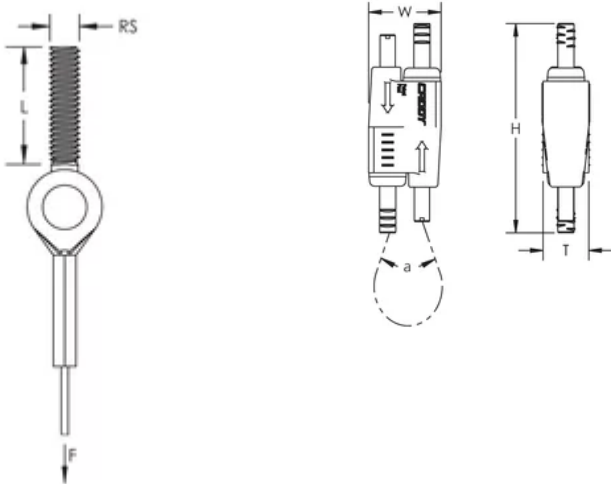

Material: Steel;Polypropylene;Zinc Alloy

Finish: Elektrolytisch gegalvaniseerd

Static Load Safety Factor: 5:1

Complies With: SMACNA HVAC-DCS

Wire Rope Diameter: 2 mm

Wire Rope Length: 3m

Rod Size (RS): 8

Screw Length (L): 45mm

Height (H): 55 mm

Width (W): 19 mm

Thickness (T): 12,5 mm

Angle (a): 90 ° Max

Static Load (F): 440N

DIAGRAMS

WAARSCHUWING

Producten van nVent moeten worden geïnstalleerd en gebruikt op de manier zoals is aangegeven in de nVent productinformatiebladen en trainingsmaterialen. U kunt de productinformatiebladen downloaden van www.nvent.com of opvragen bij uw nVent-klantenservice. Door onjuist installeren, verkeerd gebruik, verkeerde toepassing of enige andere handeling in strijd met de instructies en waarschuwingen van nVent kan het product mogelijk niet correct werken, ernstig of fataal letsel en materiële schade veroorzaken en/of uw garantie ongeldig maken.