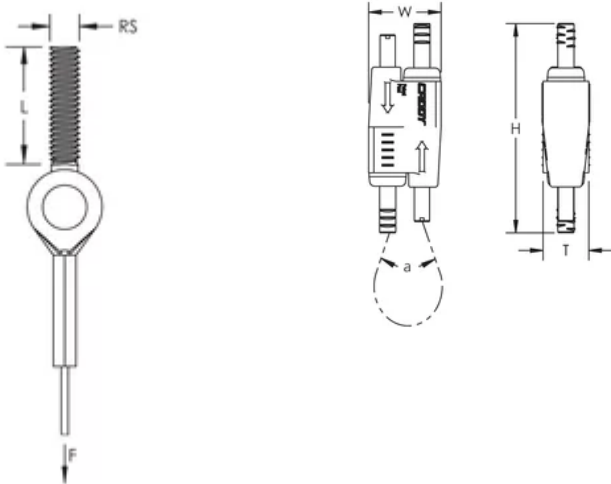

Material: Steel;Polypropylene;Zinc Alloy

Finish: Elektrolytisch gegalvaniseerd

Static Load Safety Factor: 5:1

Complies With: SMACNA HVAC-DCS

Wire Rope Diameter: 2 mm

Wire Rope Length: 2m

Rod Size (RS): 8

Screw Length (L): 45mm

Height (H): 55 mm

Width (W): 19 mm

Thickness (T): 12,5 mm

Angle (a): 90 ° Max

Static Load (F): 440N

DIAGRAMS

WAARSCHUWING

Producten van nVent moeten worden geïnstalleerd en gebruikt op de manier zoals is aangegeven in de nVent productinformatiebladen en trainingsmaterialen. U kunt de productinformatiebladen downloaden van www.nvent.com of opvragen bij uw nVent-klantenservice. Door onjuist installeren, verkeerd gebruik, verkeerde toepassing of enige andere handeling in strijd met de instructies en waarschuwingen van nVent kan het product mogelijk niet correct werken, ernstig of fataal letsel en materiële schade veroorzaken en/of uw garantie ongeldig maken.