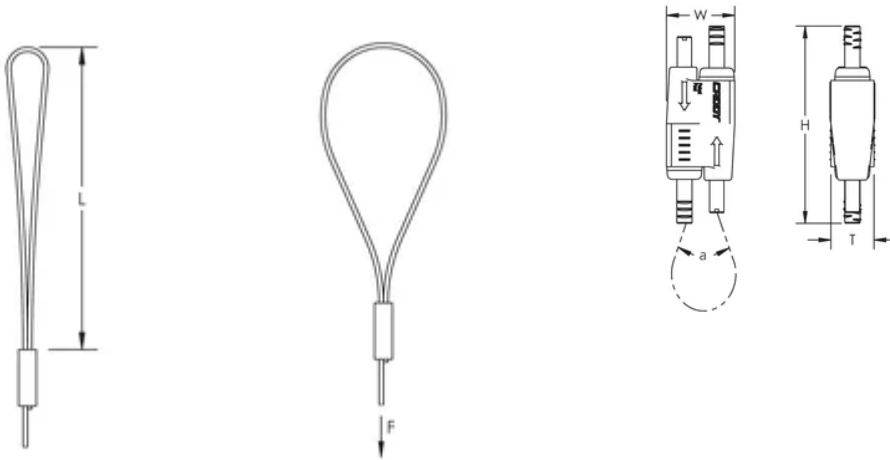

Bevestig aan een constructie door de kabel om de aanwezige balken en daarna door de kabellus te leiden

Ideaal voor montage aan stalen profielen of gordingen

Geschikt voor compacte ruimtes

Buis of ventilatiekanaal kunnen tevens afgehangen worden door ze rechtstreeks door de kabellus heen te leiden

PRODUCTKENMERKEN

Article Number: 196603

Material: Steel; Polypropylene; Zinc Alloy

Finish: Elektrolytisch gegalvaniseerd

Static Load Safety Factor: 5:1

Wire Rope Diameter: 1,5 mm

Complies With: SMACNA HVAC-DCS

Wire Rope Length: 10 m

Length: 101,6 mm

Height: 55 mm

Width: 19 mm

Thickness: 12,5 mm

Angle: 90 ° max

Static Load: 195 N

DIAGRAMS