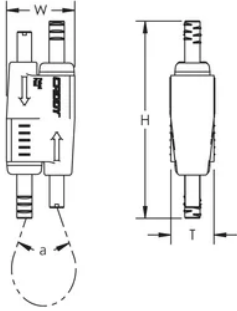

### PRODUCTKENMERKEN

Article Number: 196600

Material: Steel;Polypropylene;Zinc Alloy

Wire Rope Diameter: 1,5 – 2 mm

Height (H): 55 mm

Width (W): 19 mm

Thickness (T): 12,5 mm

Angle (a): 90 ° Max

## DIAGRAMS