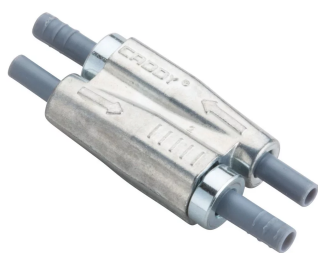

GEREEDSCHAPSVRIJ SLOTJE T.B.V. 1,5 EN 2 MM OPHANGKABEL

CATALOG NUMBER

SLK2C200