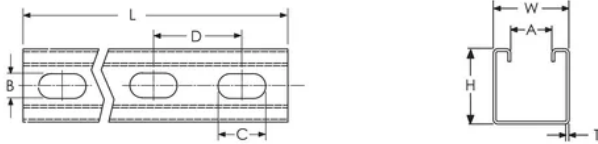

Voor afzonderlijke bevestiging of om efficiënt pijp- of leidingroutes te bouwen

PRODUCTKENMERKEN

Article Number: 310311

Strut Type: A (41 x 41 mm)

Material: Staal

Finish: Vooraf gegalvaniseerd

Thickness (T): 2,5 mm

Length (L): 6000 mm

Height (H): 41 mm

Width (W): 41 mm

A: 22,3 mm

B: 14 mm

C: 27 mm

D: 50 mm

DIAGRAMS