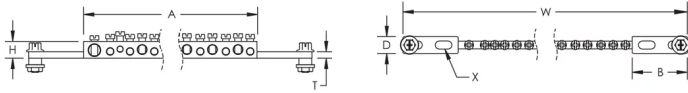

Thickness (T): 5 mm

A: 376 mm

B: 43 mm

X: 6,2 x 7 mm

Unit Weight: 0,3 kg

Complies With: IEC® 61439,1

DIAGRAMS

WAARSCHUWING

Producten van nVent moeten worden geïnstalleerd en gebruikt op de manier zoals is aangegeven in de nVent productinformatiebladen en trainingsmaterialen. U kunt de productinformatiebladen downloaden van www.nvent.com of opvragen bij uw nVent-klantenservice. Door onjuist installeren, verkeerd gebruik, verkeerde toepassing of enige andere handeling in strijd met de instructies en waarschuwingen van nVent kan het product mogelijk niet correct werken, ernstig of fataal letsel en materiële schade veroorzaken en/of uw garantie ongeldig maken.

Noord-Amerika

+1.800.753.9221
Option 1 – Customer Care
Option 2 – Technical Support

Europa

Netherlands:
+31 800-0200135
France:
+33 800 901 793

Europa

Germany:
800 1890272
Other Countries:
+31 13 5835404