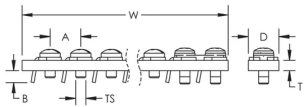

Snelle en eenvoudige installatie

RoHS compliant

PRODUCTKENMERKEN

Article Number: 568613

Material: Copper;Steel

Finish: Elektrolytisch gegalvaniseerd

Number of Connections: 133

Conductor Size, IEC: (133) 0,5 - 16 mm² Solid;(133) 0,5 - 10 mm² Stranded

Conductor Width: Max. 9 mm

Max Current Rating: 218A

Cross Section: 75 mm²

Depth (D): 15 mm

Width (W): 2000 mm

Thickness (T): 5 mm

A: 15 mm

B: 6,8 mm

Thread Size (TS): M5

Torque (TQ): 4,5 N·m

Unit Weight: 1,8 kg

DIAGRAMS

WAARSCHUWING

Producten van nVent moeten worden geïnstalleerd en gebruikt op de manier zoals is aangegeven in de nVent productinformatiebladen en trainingsmaterialen. U kunt de productinformatiebladen downloaden van www.nvent.com of opvragen bij uw nVent-klantenservice. Door onjuist installeren, verkeerd gebruik, verkeerde toepassing of enige andere handeling in strijd met de instructies en waarschuwingen van nVent kan het product mogelijk niet correct werken, ernstig of fataal letsel en materiële schade veroorzaken en/of uw garantie ongeldig maken.