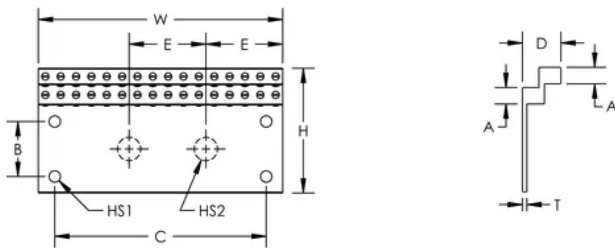

Height (H): 72 mm

Width (W): 88 mm

Thickness (T): 2,5 mm

Hole Size 1 (HS1): 6,6 mm

A: 9,5 mm

B: 31,75 mm

C: 62,75 mm

Torque (TQ): 2 N·m

Unit Weight: 0,1 kg

Complies With: IEC® 60947-1; IEC® 60998-2-1

DIAGRAMS

WAARSCHUWING

Producten van nVent moeten worden geïnstalleerd en gebruikt op de manier zoals is aangegeven in de nVent productinformatiebladen en trainingsmaterialen. U kunt de productinformatiebladen downloaden van www.nvent.com of opvragen bij uw nVent-klantenservice. Door onjuist installeren, verkeerd gebruik, verkeerde toepassing of enige andere handeling in strijd met de instructies en waarschuwingen van nVent kan het product mogelijk niet correct werken, ernstig of fataal letsel en materiële schade veroorzaken en/of uw garantie ongeldig maken.

Noord-Amerika

+1.800.753.9221

Option 1 – Customer Care

Option 2 – Technical Support

Europa

Netherlands:

+31 800-0200135

France:

+33 800 901 793

Europa

Germany:

800 1890272

Other Countries:

+31 13 5835404

APAC

Shanghai:

+ 86 21 2412 1618/19

Sydney:

+61 2 9751 8500

Our powerful portfolio of brands:
nVent.com **CADDY ERICO HOFFMAN RAYCHEM SCHROFF**
TRACER