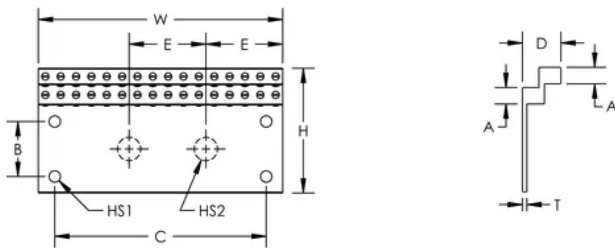

Height (H): 72 mm

Width (W): 61,5 mm

Thickness (T): 2,5 mm

Hole Size 1 (HS1): 6,6 mm

A: 9,5 mm

B: 31,75 mm

C: 36 mm

Torque (TQ): 2 N·m

Unit Weight: 0,07 kg

Complies With: IEC® 60947-1; IEC® 60998-2-1

DIAGRAMS

WAARSCHUWING

Producten van nVent moeten worden geïnstalleerd en gebruikt op de manier zoals is aangegeven in de nVent productinformatiebladen en trainingsmaterialen. U kunt de productinformatiebladen downloaden van www.nvent.com of opvragen bij uw nVent-klantenservice. Door onjuist installeren, verkeerd gebruik, verkeerde toepassing of enige andere handeling in strijd met de instructies en waarschuwingen van nVent kan het product mogelijk niet correct werken, ernstig of fataal letsel en materiële schade veroorzaken en/of uw garantie ongeldig maken.

Noord-Amerika

+1.800.753.9221

Option 1 – Customer Care

Option 2 – Technical Support

Europa

Netherlands:

+31 800-0200135

France:

+33 800 901 793

Europa

Germany:

800 1890272

Other Countries:

+31 13 5835404

APAC

Shanghai:

+ 86 21 2412 1618/19

Sydney:

+61 2 9751 8500

Our powerful portfolio of brands:
nVent.com **CADDY ERICO HOFFMAN RAYCHEM SCHROFF**
TRACER