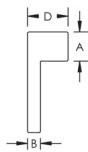

A: 9 mm

B: 4 mm

Torque (TQ): 3,5 N·m

Unit Weight: 0,08 kg

Thread Size TS	C
M5	18 mm
M6	17.5 mm; 25 mm
M8	20 mm; 25 mm
M10	25 mm

DIAGRAMS

WAARSCHUWING

Producten van nVent moeten worden geïnstalleerd en gebruikt op de manier zoals is aangegeven in de nVent productinformatiebladen en trainingsmaterialen. U kunt de productinformatiebladen downloaden van www.nvent.com of opvragen bij uw nVent-klantenservice. Door onjuist installeren, verkeerd gebruik, verkeerde toepassing of enige andere handeling in strijd met de instructies en waarschuwingen van nVent kan het product mogelijk niet correct werken, ernstig of fataal letsel en materiële schade veroorzaken en/of uw garantie ongeldig maken.

Noord-Amerika

+1.800.753.9221
Option 1 – Customer Care
Option 2 – Technical Support

Europa

Netherlands:
+31 800-0200135
France:
+33 800 901 793

Europa

Germany:
800 1890272
Other Countries:
+31 13 5835404