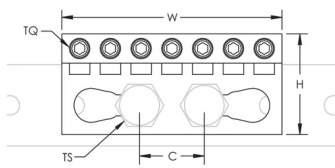

A: 9 mm

B: 4 mm

Torque (TQ): 3,5 N·m

Unit Weight: 0,08 kg

Thread Size TS	C
M5	18 mm
M6	17.5 mm; 25 mm
M8	20 mm; 25 mm
M10	25 mm

DIAGRAMS

WAARSCHUWING

Producten van nVent moeten worden geïnstalleerd en gebruikt op de manier zoals is aangegeven in de nVent productinformatiebladen en trainingsmaterialen. U kunt de productinformatiebladen downloaden van www.nvent.com of opvragen bij uw nVent-klantenservice. Door onjuist installeren, verkeerd gebruik, verkeerde toepassing of enige andere handeling in strijd met de instructies en waarschuwingen van nVent kan het product mogelijk niet correct werken, ernstig of fataal letsel en materiële schade veroorzaken en/of uw garantie ongeldig maken.

Noord-Amerika

+1.800.753.9221
Option 1 – Customer Care
Option 2 – Technical Support

Europa

Netherlands:
+31 800-0200135
France:
+33 800 901 793

Europa

Germany:
800 1890272
Other Countries:
+31 13 5835404